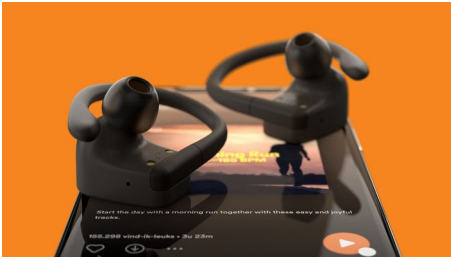

Suono e sensazioni straordinari.

- Driver al neodimio da 6 mm. Audio nitido con bassi potenti
- Cuscinetti in silicone intercambiabili in 3 misure
- Chiamate nitide. Modalità mono

Semplicità d'uso

- Connettività estremamente stabile. Comandi delle cuffie integrati
- Custodia di ricarica. Fino a 20 ore di riproduzione
- 5 ore di autonomia di riproduzione con una ricarica
- Ricarica per 15 minuti per ottenere 1 ora aggiuntiva

PHILIPS

Cuffie sportive in ear wireless

Design flessibile a due vie 20 ore di riproduzione, Chiamate nitide. Modalità mono, Impermeabilità IPX7 e resistenza sudore

In evidenza

Create per i tuoi allenamenti

I driver da 6 mm offrono un audio nitido e chiaro con bassi potenti. Dalle tue playlist preferite ai podcast e tanto altro ancora, affronta le giornate con i suoni che ti danno energia.

Impermeabilità IPX7