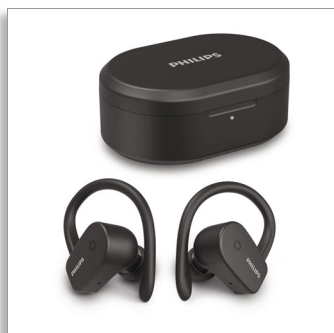

Philips
Cuffie sportive in ear
wireless

Design flessibile a due vie

20 ore di riproduzione
Chiamate nitide. Modalità mono
Impermeabilità IPX7 e resistenza
sudore

TAA5205BK

Comfort ottimale, sempre

Dagli allenamenti mattutini ai pomeriggi in ufficio. Queste cuffie in ear True Wireless sono dotate di un supporto per l'orecchio rimovibile per scegliere la vestibilità desiderata. Con la custodia di ricarica, avrai fino a 20 ore di riproduzione; impermeabilità IPX7.

Pronte per te

- Create per i tuoi allenamenti. Pronte per affrontare la giornata
- Impermeabilità IPX7 e resistenti al sudore
- Design con supporto per l'orecchio rimovibile. Per lo stile che preferisci
- 3 colorazioni disponibili

Suono e sensazioni straordinari.

- Driver al neodimio da 6 mm. Audio nitido con bassi potenti
- Cuscinetti in silicone intercambiabili in 3 misure
- Chiamate nitide. Modalità mono

Semplicità d'uso

- Connettività estremamente stabile. Comandi delle cuffie integrati
- Custodia di ricarica. Fino a 20 ore di riproduzione
- 5 ore di autonomia di riproduzione con una ricarica
- Ricarica per 15 minuti per ottenere 1 ora aggiuntiva

I driver da 6 mm offrono un audio nitido e chiaro con bassi potenti. Dalle tue playlist preferite ai podcast e tanto altro ancora, affronta le giornate con i suoni che ti danno energia.

Impermeabilità IPX7