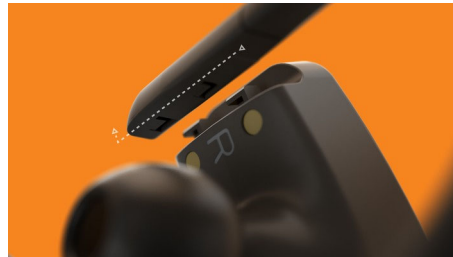

Design con supporto per l'orecchio rimovibile

Per correre al parco o per epiche sessioni di allenamento ad alta intensità, il design con supporto per l'orecchio mantiene le cuffie in posizione. Puoi scegliere tra cuscinetti in silicone di tre misure diverse e puoi rimuovere i supporti per l'orecchio quando non ti alleni.

Chiamate nitide. Modalità mono

Indossane uno solo o entrambi. La modalità mono consente di utilizzare un singolo

TAA5205BK/00

auricolare per parlare e di passare da un auricolare all'altro senza perdere nemmeno una parola. Ideale per lunghe chiamate.

Connettività estremamente stabile

La connessione Bluetooth è stabile e le cuffie sono pronte per essere associate non appena estratte dalla custodia di ricarica. I comandi su ciascun auricolare semplificano il controllo della musica e delle chiamate.

Custodia di ricarica.

La custodia completamente carica offre 15 ore di riproduzione aggiuntive. Con una sola ricarica, hai a disposizione 5 ore di riproduzione, mentre una ricarica rapida di 15 minuti ti consente di proseguire l'ascolto per un'ora. La ricarica completa della custodia tramite il cavo USB-C in dotazione richiede 2 ore.