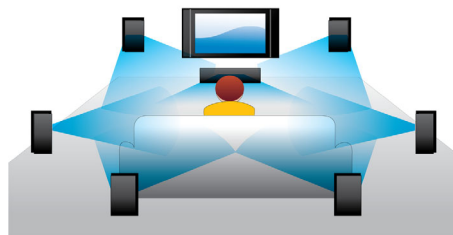

Dolby TrueHD

Dolby TrueHD ofrece el sonido de mayor calidad procedente de los Blu-ray Disc. El audio reproducido prácticamente no se distingue de las grabaciones realizadas en un estudio, por lo que se escucha lo que los creadores pretendían que se escuchase. Dolby TrueHD completará tu experiencia de entretenimiento en alta definición.

Dolby Digital DTS2.0

Dolby Digital DTS2.0 para una experiencia cinematográfica superior