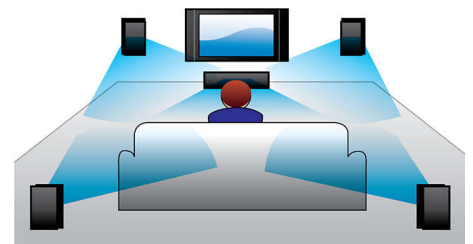

Dolby Digital

Dolby Digital, один из ведущих стандартов многоканального звука в мире, задействует те же принципы, что и при естественной обработке звука человеческим ухом, поэтому вы слышите объемное звучание превосходного качества с реалистичными пространственными аллюзиями.