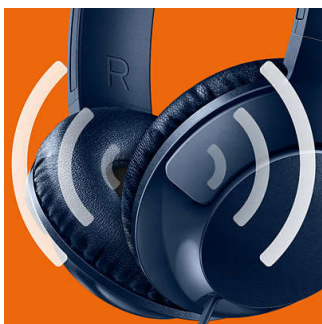

Регулируемо прилепване

Проектирани за оптимално прилягане, слушалките BASS+ разполагат с подвижни наушници и регулируема лента за глава, за да може да прилягат идеално на всеки, който ги носи.

Силни, отчетливи басы