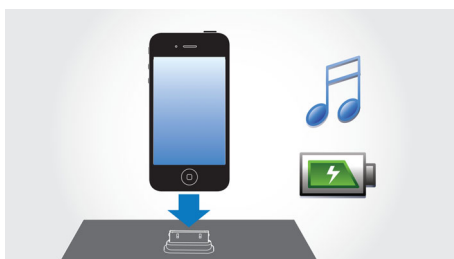

Moderný retro dizajn

- Moderná interpretácia ikonického dizajnu rádia Philetta

PHILIPS

Originálne rádio
s 30-koľkovým konektorom pre iPod/iPhone, DAB+, FM, 10W

Hlavné prvky

DAB

Digitálne rádio s DAB (Digitálne vysielanie zvuku) prevažuje analógové FM vysielanie a je novým spôsobom vysielania rádia cez sieť terestriálnych vysielateľov. Poslucháčom poskytuje viac možností a informácií v čistej kvalite zvuku bez rušenia. Technológia umožňuje poslucháčovi, aby zafixoval najsilnejší nájdený signál. S digitálnymi stanicami v DAB si nemusíte pamätať frekvencie a predvoľby sa ladia podľa názvu stanice.

Prehrávajte a nabíjajte svoj iPod/iPhone

Vychutnávajte si obľúbenú hudbu formátu MP3 počas nabíjania prehrávača iPod/iPhone! Dok umožňuje pripojenie vášho prenosného zariadenia priamo k dokovaciemu zábavnému systému, takže môžete počúvať obľúbenú hudbu s vynikajúcim zvukom. Navyše počas prehrávania sa prehrávač iPod/iPhone nabije, takže si môžete vychutnávať hudbu a nemusíte mať obavy, či sa vybijie jeho batéria. Keď je

prenosné zariadenie v doku, dokovací zábavný systém automaticky nabije jeho batériu.

Systém repr. Bass Reflex

Systém repr. Bass Reflex umožňuje hlboký zážitok z basov z kompaktného systému reproduktorov. Odlišuje sa od bežného systému reproduktorov dodatočným kruhovým basovým otvorom, ktorý je akusticky zladený s reproduktorom, aby optimalizoval výstup systému nízkej frekvencie. Výsledkom sú hlbšie ovládané basy a menšie skreslenie. Systém funguje prostredníctvom rezonancie zvuku do kruhového basového otvoru, ktorý vibruje ako bežný reproduktor. Systém kombinovaný s odozvou reproduktora rozširuje celkovo nízku frekvenciu zvukov a vytvára celkom nový rozmer hlbokých basov.