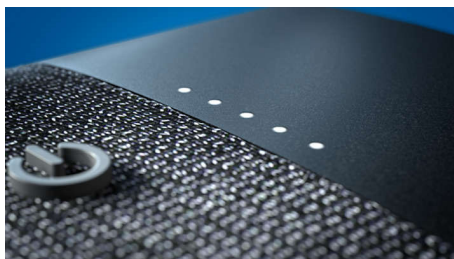

12 timers avspillingstid

Gå enkelt fra en arbeidsøkt til et middagsselskap. Du får 12 timers avspillingstid

med én lading, og den trådløse rekkevidden er 20 m. Det tar 3,5 timer å lade høyttaleren via den medfølgende USB-C-kabelen.

Kvadrat-høyttalerstoff

Denne høyttaleren er dekket av et førsteklasses høyttalerstoff laget av kvalitetsprodusenten Kvadrat. Den vakre ullblandingen er akustisk transparent, slik at lyden kan gå fritt fra høyttaleren og inn i rommet.