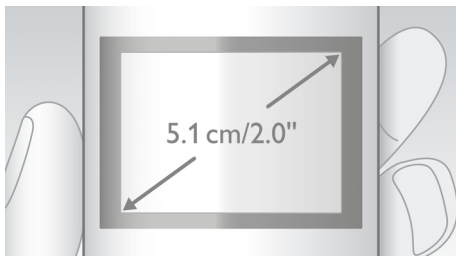

Display a colori TFT da 5,1 cm (2")

Display a colori TFT con contrasto elevato da 5,1 cm (2")

Baby monitor

Un avviso ti fa sapere che il tuo bambino ha bisogno di te. Colloca il ricevitore DECT nella sua stanza e riceverai un avviso sulla base o su un altro telefono DECT (ovvero un altro numero di rete fissa) o il telefono cellulare (quando sei fuori casa) quando il bambino comincia a piangere.