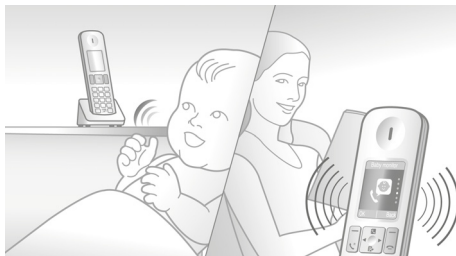

Display a colori TFT da 5,1 cm (2")

Display a colori TFT con contrasto elevato da 5,1 cm (2")

Baby monitor

Un avviso ti fa sapere che il tuo bambino ha bisogno di te. Colloca il ricevitore DECT nella sua stanza e riceverai un avviso sulla base o su un altro telefono DECT (ovvero un altro numero di rete fissa) o il telefono cellulare (quando sei fuori casa) quando il bambino comincia a piangere.

Ricevitore con vivavoce

La modalità in vivavoce utilizza un microfono integrato che amplifica il suono del chiamante, per consentirti di parlare e ascoltare una chiamata senza dover tenere il ricevitore appoggiato all'orecchio. Questa modalità è particolarmente utile se vuoi condividere una chiamata con altri o semplicemente eseguire più attività.