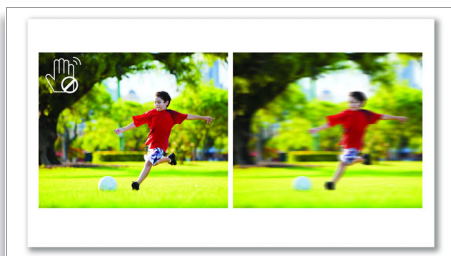

Εξελιγμένο σύστημα κατά των κραδασμών

Το εξελιγμένο σύστημα κατά των κραδασμών σας δίνει την ευκαιρία να πραγματοποιήσετε εξαιρετική λήψη βίντεο που δεν πρόκειται να σταματήσετε να μοιράζεστε. Οι γυροσκοπικοί αισθητήρες με εξελιγμένους αλγόριθμους σας εξασφαλίζουν σταθερά βίντεο χωρίς παραμορφώσεις. Οι αισθητήρες μετρούν την απόσταση ανάμεσα στο έδαφος και τους φακούς της κάμερας και πραγματοποιούν τις απαραίτητες διορθώσεις όποτε η