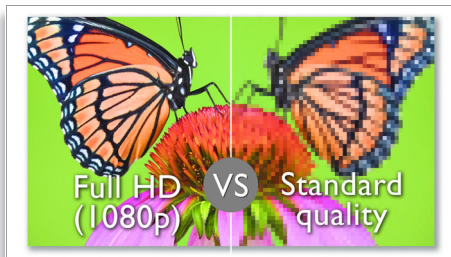

Philips
Βιντεοκάμερα HD

CAM200WH

Οι αγαπημένες σας στιγμές σε τηλεόραση και ιστό με μία κίνηση...

με το ενσωματωμένο Wi-Fi

Η Philips ESee CAM200 σας δίνει τη δυνατότητα να τραβάτε βίντεο και φωτογραφίες με ευκολία, ενώ φέρνει το διαμοιρασμό σε ένα νέο επίπεδο απλότητας. Σύρετε τα αρχεία στην οθόνη αφής 3" και μοιραστείτε τις λήψεις σας στην τηλεόραση ή στο Διαδίκτυο - ασύρματα και στιγμιαία.

Αποτυπώστε γρήγορα και εύκολα βίντεο σε ποιότητα Full HD

- Ζωντανέψτε τις αναμνήσεις σας με κάθε λεπτομέρεια με βίντεο full HD
- Ανάλυση έως και 10 megapixel για υψηλής ποιότητας φωτογραφίες
- Οθόνη αφής 3", για ομαλή και έξυπνη διαχείριση
- Τραβήξτε πιο καθαρά και σταθερά βίντεο με το εξελιγμένο σύστημα κατά των κραδασμών
- Φλας, αυτόματη εστίαση, εντοπισμός προσώπων και χαμόγελου

Σύρετε τα αρχεία και μοιραστείτε ασύρματα τις αγαπημένες στιγμές

- Ενσωματωμένο Wi-Fi, για διαμοιρασμό χωρίς καλώδια και Η/Υ
- Σύρετε τα αρχεία και μοιραστείτε βίντεο ή φωτογραφίες στην τηλεόραση
- Άμεση αποστολή μέσω Wi-Fi σε Facebook, YouTube και Twitter, χωρίς υπολογιστή
- Αποθηκεύστε ασύρματα τα βίντεο και τις φωτογραφίες σας στον υπολογιστή σας
- Go Live, για ασύρματη μετάδοση βίντεο στο Διαδίκτυο μέσω UStream

PHILIPS
sense and simplicity

Χαρακτηριστικά

Βίντεο Full HD (1080p)

Απαθανάτιστε και απολαύστε βίντεο πλήρους υψηλής ευκρίνειας (Full HD 1080p). Το "1080" είναι η ανάλυση της οθόνης και αφορά τον αριθμό των οριζόντιων γραμμών πάνω σε αυτήν. Το "p" είναι η προοδευτική σάρωση ή διαδοχική εμφάνιση των γραμμών σε κάθε καρέ. Το 1080p προσφέρει ποιότητα βίντεο ανώτερη από τα τυπικά κινητά τηλέφωνα και τις ψηφιακές κάμερες. Επιπλέον, η βιντεοκάμερα χρησιμοποιεί την ίδια μορφή βίντεο με τις συσκευές αναπαραγωγής και τους δίσκους Blu-ray: H.264. Αυτή η προηγμένη μορφή προσφέρει εξαιρετική εικόνα υψηλής ανάλυσης, δίνοντάς σας την ευκαιρία να απολαύσετε πεντακάθαρες αναμνήσεις μέσω βίντεο.