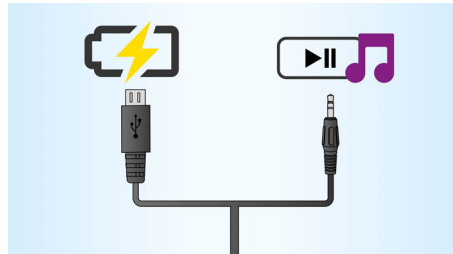

Φόρτιση και αναπαραγωγή με ένα μόνο καλώδιο

Αυτό το ηχείο της Philips συνοδεύεται από ένα μόνο καλώδιο, τόσο για φόρτιση της μπαταρίας όσο και για αναπαραγωγή μουσικής μέσω της βοηθητικής εισόδου. Ξεχάστε την ακαταστασία των καλωδίων και απολαύστε ποιότητα σήματος χωρίς συμβιβασμούς.

Προδιαγραφές

Διαστάσεις προϊόντος

- Διαστάσεις προϊόντος (Π x Υ x Β): 6,7 x 8,2 x 6,5 εκ.
- Διαστάσεις προϊόντος (Π x Υ x Β): 2,6 x 3,2 x 2,6 ίντσες
- Βάρος: 0,038 κ.
- Βάρος: 0,084 lb

Συμβατότητα

- Λειτουργεί με: τα περισσότερα smartphone με Bluetooth, tablet, συσκευές μουσικής
- iPad: iPad 1, iPad 2
- iPhone: iPhone 3, iPhone 3GS, iPhone 4, iPhone 4S
- iPod touch: 3ης γενιάς ή μεταγενέστερης έκδοσης
- Tablet και smartphone Android: με Android 2.1 και Bluetooth 2.1 ή μεταγενέστερη έκδοση
- άλλες συσκευές μουσικής: με Bluetooth 2.1 ή μεταγενέστερη έκδοση

Συνδεσιμότητα

- Προφίλ Bluetooth: A2DP, AVRCP, HFP, HSP
- Εμβέλεια Bluetooth: Σε ευθεία, 10 μ. ή 30 πόδια
- Μικρόφωνο: Ενσωματωμένο μικρόφωνο
- Φόρτιση USB
- Είσοδος ήχου (3,5 χιλ.)

Ήχος

- Ισχύς εξόδου (RMS): 2 W
- Σύστημα ήχου: Μονοφωνικό

Ηχεία

- Οδηγίο ηχείων: Σύστημα μαγνήτη νεοδυμίου

Ρεύμα

- Τύπος μπαταριών: λιθίου (ενσωματωμένη)
- Χρόνος λειτουργίας με μπαταρία: 8 ώρ.

Αξεσουάρ

- Ένα καλώδιο για: σύνδεση στην είσοδο 3,5 χιλ. και φόρτιση μέσω θύρας USB
- Πιστοποιητικό εγγύησης
- Φυλλάδιο παγκόσμιας εγγύησης
- Οδηγός γρήγορης έναρξης

Ημερομηνία έκδοσης
2013-10-23

Έκδοση: 3.0.8

12 NC: 8670 000 92219
EAN: 06 92341 07168 32

© 2013 Koninklijke Philips N.V.
Με την επιφύλαξη παντός δικαιώματος.

Οι προδιαγραφές ενδέχεται να αλλάζουν χωρίς προειδοποίηση. Τα εμπορικά σήματα ανήκουν στην Koninklijke Philips N.V. ή στους αντίστοιχους ιδιοκτήτες.

www.philips.com