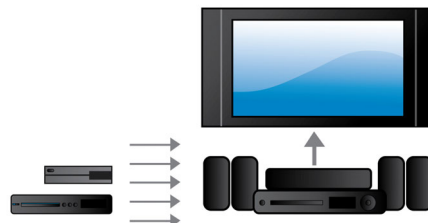

Διανομέας HDMI

Ο διανομέας HDMI σας προσφέρει επιπλέον θύρες HDMI, για να συνδέετε άνετα στο home cinema και άλλες συσκευές, όπως την παιχνιδιοκονσόλα σας ή τον αποκωδικοποιητή HD. Συνδέοντας τις συσκευές σας μέσω του διανομέα HDMI, απολαμβάνετε ήχο και εικόνα υψηλής ανάλυσης σε όλο το φάσμα της ψυχαγωγίας σας.