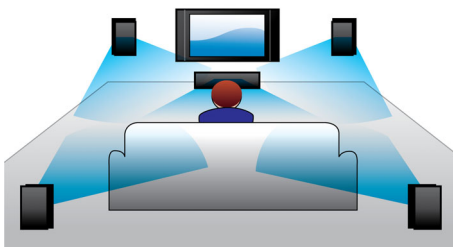

Dolby TrueHD και DTS-HD

Το Dolby TrueHD και το DTS-HD Master Audio Essential παράγουν εκπληκτικό ήχο από δίσκους Blu-ray. Ο ήχος που αναπαράγεται είναι σχεδόν πανομοιότυπος με τον ήχο του κύριου αντιγράφου του στούντιο για την ποιότητα ακρόασης που προοριζόταν αρχικά. Το Dolby TrueHD και το DTS-HD Master Audio Essential ολοκληρώνουν την εμπειρία ψυχαγωγίας υψηλής ευκρίνειας.