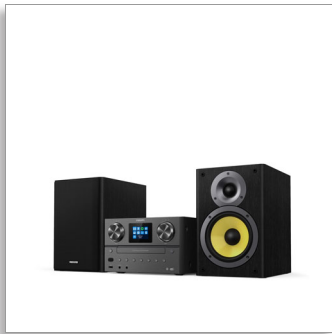

Philips
Microchaîne

Radio Internet, DAB+

Bluetooth®, Spotify Connect
USB, CD-MP3
100 W

TAM8905

Toute la musique, à fond.

Remplissez la pièce des contenus que vous aimez. Radio Internet, Spotify Connect, Bluetooth® et lecteur de CD : cette belle microchaîne diffuse tout. Vous pouvez également écouter des stations de radio DAB+ ou FM en profitant d'un son puissant de 100 W.

Un son puissant pour votre musique

- haut-parleur de graves de 5,25 po. Haut-parleurs d'aigus à dôme Puissance de sortie maximale de 100 W
- Toute votre musique, tous vos podcasts et plus encore
- Enceintes Bass Reflex. Des aigus cristallins et des graves profonds.
- Contrôle numérique du son. Choisissez un style de son prédéfini

De la musique dans toute la pièce

- Alimentation secteur. Télécommande.
- Une solution idéale pour votre intérieur
- Dimensions de l'unité principale : 230 x 145 x 262 mm
- Dimensions du haut-parleur : 174 x 260 x 229 mm

Des aigus cristallins et des graves profonds

Ces enceintes offrent un son exceptionnel. Les aigus sont cristallins grâce aux tweeters à dôme et les basses sont puissantes grâce aux haut-parleurs de graves de 5,25" et aux ports Bass Reflex. La puissance de sortie maximale de 100 W permet de diffuser un son puissant dans n'importe quelle pièce. Une solution idéale pour un salon ou un living décloisonné.