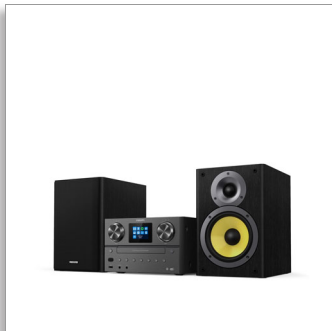

Philips
Microchaîne

Radio Internet, DAB+

Bluetooth®, Spotify Connect
USB, CD-MP3
100 W

TAM8905

Toute la musique, à fond.

Remplissez la pièce des contenus que vous aimez. Radio Internet, Spotify Connect, Bluetooth® et lecteur de CD : cette belle microchaîne diffuse tout. Vous pouvez également écouter des stations de radio DAB+ ou FM en profitant d'un son puissant de 100 W.

Un son puissant pour votre musique

- haut-parleur de graves de 5,25 po. Haut-parleurs d'aigus à dôme Puissance de sortie maximale de 100 W
- Toute votre musique, tous vos podcasts et plus encore
- Enceintes Bass Reflex. Des aigus cristallins et des graves profonds.
- Contrôle numérique du son. Choisissez un style de son prédéfini

De la musique dans toute la pièce

- Alimentation secteur. Télécommande.
- Une solution idéale pour votre intérieur
- Dimensions de l'unité principale : 230 x 145 x 262 mm
- Dimensions du haut-parleur : 174 x 260 x 229 mm

Des aigus cristallins et des graves profonds

Ces enceintes offrent un son exceptionnel. Les aigus sont cristallins grâce aux tweeters à dôme et les basses sont puissantes grâce aux haut-parleurs de graves de 5,25" et aux ports Bass Reflex. La puissance de sortie maximale de 100 W permet de diffuser un son puissant dans n'importe quelle pièce. Une solution idéale pour un salon ou un living décloisonné.