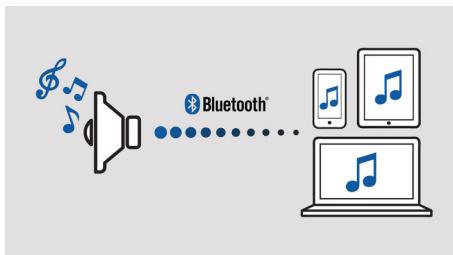

Vigtigste nyheder

Afspil musik i ét rum

Med Philips izzy højttalere kan du streame al din yndlingsmusik fra din telefon, tablet eller computer, uanset hvilken musik- eller radio-app du bruger.