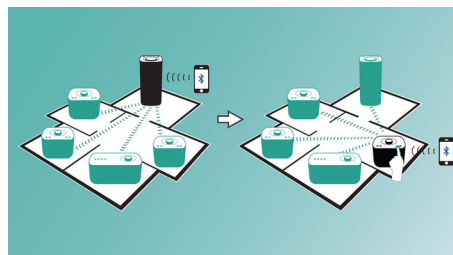

### Afspil musik i ét rum

Med Philips izzy højttalere kan du streame al din yndlingsmusik fra din telefon, tablet eller computer, uanset hvilken musik- eller radio-app du bruger.

### izzylink™

izzylink™ er en trådløs teknologi, der anvender IEEE 802.11n-standarden til at give mulighed for forbindelse af flere højttalere i et trådløst netværk. Netværket forbinder op til fem højttalere uden brug af en router, Wi-Fi-adgangskode eller mobile apps til smarte enheder til opsætning. Du kan let føje izzy-højttalere til netværket og nyde musik på samme tid i forskellige rum. For hver højttaler kan du med et enkelt tryk skifte mellem enkelttilstand for individuel brug eller gruppetilstand for musik i flere rum.

### Det kræver kun ét tryk at konfigurere izzylink™

Opsætning kræver ingen router, ingen adgangskode og ingen apps. Bare et langt tryk på "GROUP" knappen på to højttalere er nok til den første opsætning. Gentag for at tilføje en 3., 4., eller 5. højttaler. Hvert lange tryk på "GROUP" knappen tilføjer en ny højttaler ad gangen. Musik i flere rum har aldrig været nemmere. Når opsætningen er fuldført, gemmes izzylink™ netværket, selv når højttaleren fjernes fra stikkontakten.

### Skift nemt den styrende højttaler

I hver izzylink™-gruppe kan alle individuelle højttalere være master og streame musik til de andre. Når du vil tage styringen og dele din egen musik, skal du trykke på Bluetooth-knappen på højttaleren i dit rum, og straks deler du musikken fra din enhed. Andre højttalere i samme izzylink™-gruppe vil afspille den samme musik synkront på samme tid. Så let er det at dele musik med andre.