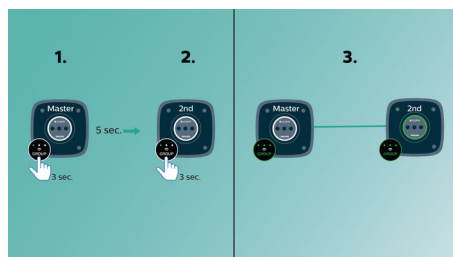

### Afspil musik i ét rum

Med Philips izzy højttalere kan du streame al din yndlingsmusik fra din telefon, tablet eller computer, uanset hvilken musik- eller radio-app du bruger.

### Det kræver kun ét tryk at konfigurere izzylink™

Opsætning kræver ingen router, ingen adgangskode og ingen apps. Bare et langt tryk på "GROUP" knappen på to højttalere er nok til den første opsætning. Gentag for at tilføje en 3., 4., eller 5. højttaler. Hvert lange tryk på "GROUP" knappen tilføjer en ny højttaler ad gangen. Musik i flere rum har aldrig været nemmere. Når opsætningen er fuldført, gemmes izzylink™ netværket, selv når højttaleren fjernes fra stikkontakten.