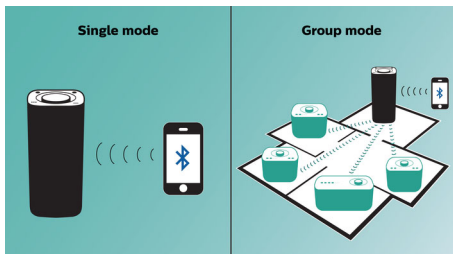

izzylink™

izzylink™ er en trådløs teknologi, der anvender IEEE 802.11n-standarden til at give mulighed for forbindelse af flere højttalere i et trådløst netværk. Netværket forbinder op til fem højttalere uden brug af en router, Wi-Fi-adgangskode eller mobile apps til smarte enheder til opsætning. Du kan let føje izzy-højttalere til netværket og nyde musik på samme tid i forskellige rum. For hver højttaler kan du med et enkelt tryk skifte mellem enkelttilstand for individuel brug eller gruppetilstand for musik i flere rum.