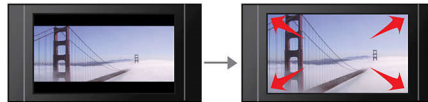

Skärmanpassning

Vad du än tittar på, och på vilken TV som helst, ser skärmanpassningen till att bilden fyller hela skärmen. Irriterande svarta fält högst upp och längst ned tas bort, utan att du behöver göra några manuella justeringar. Tryck helt enkelt på knappen för skärmanpassning, välj format och njut av filmen i helskärm.