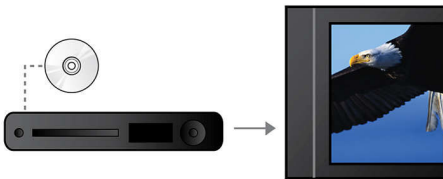

Anslut och njut av fler källor

- USB Media Link för uppspelning av media från USB-flashenheter

PHILIPS

Funktioner

12-bitars/108 MHz videobearbetning

En 12-bitars video-DAC är en överlägsen digital-till-analog-omvandlare som bevarar alla detaljer med originalbildens kvalitet. Den visar små nyanser och jämnare färger, vilket ger en mer levande och naturlig bild. Begräsningarna i en vanlig 10-bitars DAC blir särskilt tydliga när du använder en stor skärm och stora projektorer.

Spelar allt

Du kan spela upp praktiskt taget vilka skivor du vill, som CD, (S)VCD, DVD, DVD+R, DVD-R,

DVD+RW och DVD-RW. Upplev oslagbar flexibilitet och spela upp alla dina skivor på samma praktiska enhet.