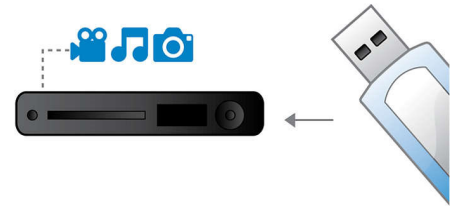

Anslut och njut av fler källor

- USB Media Link för uppspelning av media från USB-flashenheter

PHILIPS

Funktioner

12-bitars/108 MHz videobearbetning

En 12-bitars video-DAC är en överlägsen digital-till-analog-omvandlare som bevarar alla detaljer med originalbildens kvalitet. Den visar små nyanser och jämnare färger, vilket ger en mer levande och naturlig bild. Begräsningarna i en vanlig 10-bitars DAC blir särskilt tydliga när du använder en stor skärm och stora projektorer.

Spelar allt

Du kan spela upp praktiskt taget vilka skivor du vill, som CD, (S)VCD, DVD, DVD+R, DVD-R,

DVD+RW och DVD-RW. Upplev oslagbar flexibilitet och spela upp alla dina skivor på samma praktiska enhet.

Skärmanpassning

Vad du än tittar på, och på vilken TV som helst, ser skärmanpassningen till att bilden fyller hela skärmen. Irriterande svarta fält högst upp och längst ned tas bort, utan att du behöver göra några manuella justeringar. Tryck helt enkelt på knappen för skärmanpassning, välj format och njut av filmen i helskärm.

USB Media Link?

USB (Universal Serial Bus) är en protokollstandard som brukar användas för att sammankoppla datorer, kringutrustning och elektronisk utrustning. Om du har USB Media Link behöver du bara ansluta USB-enheten, välja film, foto eller musik och sätta igång.