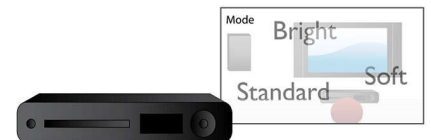

Smart Picture

Smart Picture ger dig de bästa möjligheterna att ställa in bland annat färg, ljusstyrka, kontrast och skärpa, så att du får bästa tänkbara bild vid varje tillfälle.