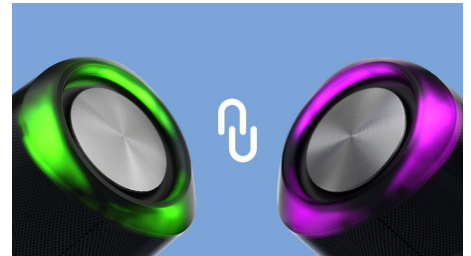

Pusťte si to nahlas. Spárujte pre stereofónny zvuk

Dva pasívne radiče poskytujú silné basy a zvuk nestráca čistotu ani pri vysokej hlasitosti. Chcete rozprúdiť oslavu ešte viac? Spárujte s rovnakým reproduktorom a dosiahnete stereofónny zvuk. LED svetlá na každom konci reproduktora blikajú do rytmu tónov