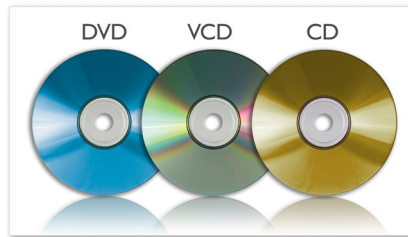

DVD, DVD+/-RW, (S)VCD, CD

Philipsin kannettava DVD-soitin tukee useimpia käytössä olevia DVD- ja CD-levyjä, kuten DVD, DVD+/-R, DVD+/-RW, (S)VCD ja

CD. DVD+/-R tarkoittaa DVD-asemaa, joka tulee molempia yleisiä tallentavia DVD-muotoja. DVD+/-RW käsittelee uudelleenkirjoitettavia levymuotoja.

Jatkaminen

DVD-videosoitin muistaa viimeksi katsotun levyn kohdan ja jatkaa toistoa kyseisestä kohtauksesta myös sähkökatkoksen jälkeen. Jos et vaihtanut soittimeen toista levyä, soitin aloittaa toiston samasta kohdasta mihin pysäytit elokuvan viimeksi lataamalla levyn uudestaan. Huomattava helpotus elämääsi!

DivX-sertifioitu

DivX®-tuen ansiosta voit nauttia internetin DivX-koodatuista videoista ja elokuvista ja ostetuista Hollywood-elokuvista oman olohuoneesi rauhassa. DivX-mediamuoto on MPEG-4-pohjainen videopakkaustekniikka, jolla voidaan tallentaa suuria tiedostoja, kuten elokuvia, trailereita ja musiikkivideoita esimerkiksi CD-R/RW-levyille ja tallentaville DVD-levyille toistettaviksi Philipsin DivX Ultra Certified® -laitteella.