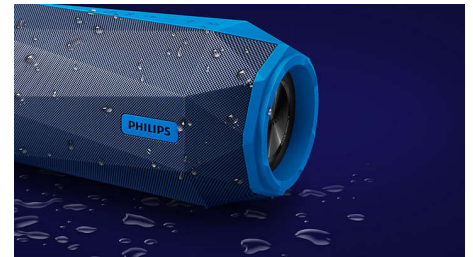

### Didelė galia

„Philips ShoqBox SB500“ sukurtas tam, kad skleistų stiprų ritmą gatvėse. Per nešiojamąjį „Bluetooth“ garsiakalbį jis skleidžia didžiulį garsą. Pagamintas iš tvirtų, aukštos kokybės užsakomųjų medžiagų „ShoqBox“ perteikia neįtikėtina garsią 30 W bendrą išėjimo galią. SB500 yra integruotas aukštesnio lygmens signalų apdorojimas, kuris stebi ir reguliuoja signalą, kad būtų gaunamas geriausias garsas bet kokių garsų. Jis perteikia pakankamai dinamišką, galingą ir didžiulį garsą, kad drebintų bet kurį gatvės vakarėlį.

### Tinka naudoti lauke

Atsparus vandeniui, smūgiams ir vakarėliams. SB500 ištvers viską. Jis įvertintas IPX7, jį galima nardinti į vandenį iki 1 metro gylį 30 min. Tad galite jį naudoti duše arba paplūdimyje. SB500 taip pat ištverė „kankinimų kameros“ testą, kuriuo buvo įrodyta, kad jis atlaiko smūgius ir toliau pašėlusiai groja.