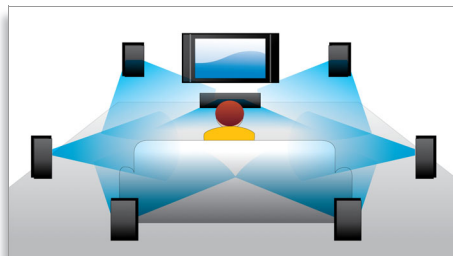

Dolby TrueHD e DTS-HD MA

Le opzioni DTS-HD Master Audio e Dolby TrueHD offrono 7.1 canali di audio insuperabile tramite dischi Blu-ray. L'audio che viene riprodotto è praticamente identico a quello di uno studio di registrazione, quindi puoi ascoltare l'essenza del suono così come è

stato creato all'origine. Le opzioni DTS-HD Master Audio e Dolby TrueHD completano la tua esperienza di intrattenimento ad alta definizione.