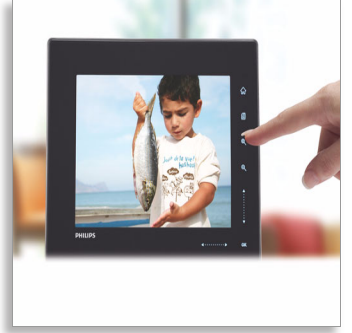

Philips
Dijital Fotoğraf Çerçevesi

8 inç

Multimedya 4:3 en boy oranı

SPF5008

"...en güzel tatildi!"

Dokunmatik kontrollü Fotoğraf Çerçevesi

Güzel anlar göz açıp kapayana kadar geçer. Philips Fotoğraf Çerçevesi ile bu mutlu anları yıl boyunca canlı tutun. Şık şekilde tasarlanmış, Dokunmatik Kontrollü bu Fotoğraf Çerçevesi, görüntüleme deneyiminizi her zamankinden daha kolay hale getirir.

Basit kullanım, büyük rahatlık

- Animasyonlu Saat, saati dinlendirici bir şekilde görüntüler
- USB veya hafıza kartından otomatik slayt gösterisi
- Fotoğraf Çerçevesi kenarlarındaki dokunmaya duyarlı kontroller