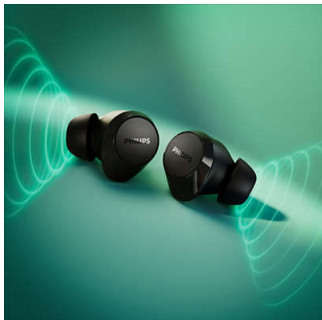

Skutočne bezdrôtové slúchadlá

Malé slúchadlá. Vysoká kvalita Prírodný zvuk. Dynamické basy, Vreckové puzdro na nabíjanie, Zreteľné hovory

Hlavné prvky

Malé slúchadlá, skvelý zvuk

Tieto skutočne bezdrôtové slúchadlá sú síce malé, ale na dosiahnutie najlepšieho zvuku nemusíte zvyšovať hlasitosť. Ťuknutím na ľavé slúchadlo môžete aktivovať dynamické basy a naplno si vychutnať silu obľúbených basových liniek aj pri počúvaní potichu.