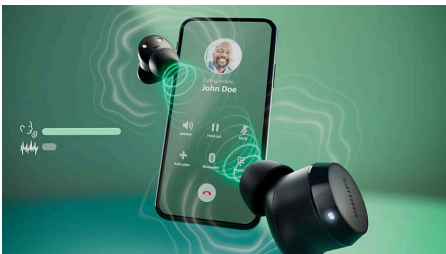

- Malé a pohodlné slúchadlá do uší, ako stvorené na mohutné basy
- 10 mm budiče a funkcia dynamického zvýraznenia basov
- Zreteľné hovory. Ľudia budú počuť, čo hovoríte

Hlavné prvky

Malé slúchadlá, skvelý zvuk

Tieto skutočne bezdrôtové slúchadlá sú síce malé, ale na dosiahnutie najlepšieho zvuku nemusíte zvyšovať hlasitosť. Ťuknutím na ľavé slúchadlo môžete aktivovať dynamické basy a naplno si vychutnať silu obľúbených basových liniek aj pri počúvaní potichu.

Zreteľné hovory

Počas hovoru bude váš hlas dokonale zreteľný. Špeciálny mikrofón zachytí zvuk vášho hlasu, zatiaľ čo algoritmus redukcie šumu utlmí niektoré zvuky okolia.

Spôhlivé pripojenie cez Bluetooth