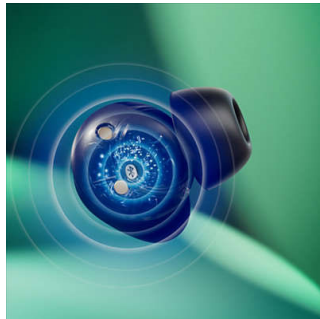

Malé slúchadlá. Vysoká kvalita Prírodný zvuk. Dynamické basy, Vreckové puzdro na nabíjanie, Zreteľné hovory

Hlavné prvky

Malé slúchadlá, skvelý zvuk

Tieto skutočne bezdrôtové slúchadlá sú síce malé, ale na dosiahnutie najlepšieho zvuku nemusíte zvyšovať hlasitosť. Ťuknutím na ľavé slúchadlo môžete aktivovať dynamické basy a naplno si vychutnať silu obľúbených basových liniek aj pri počúvaní potichu.

Zreteľné hovory

Počas hovoru bude váš hlas dokonale zreteľný. Špeciálny mikrofón zachytí zvuk vášho hlasu,

zatiaľ čo algoritmus redukcie šumu utlmí niektoré zvuky okolia.

Spoľahlivé pripojenie cez Bluetooth