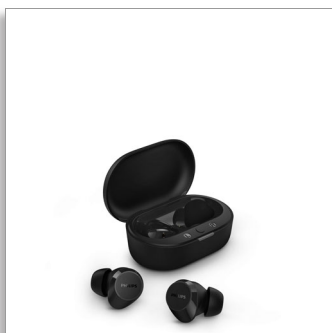

Philips
Skutočne bezdrôtové
slúchadlá

Malé slúchadlá. Vysoká kvalita
Prírodný zvuk. Dynamické basy
Vreckové puzdro na nabíjanie
Zreteľné hovory

TAT1209BK

Pustite si hudbu

Tie najlepšie veci v živote sú jednoduché. Vezmite slúchadlá, svoje obľúbené skladby a vyrazte von! Vďaka skvelému zvuku, dynamickým basom a vreckovému puzdru na nabíjanie sú tieto mimoriadne malé a pohodlné prémiové bezdrôtové slúchadlá pripravené dňom i nocou.