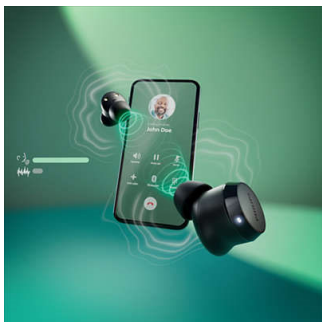

Malé slúchadlá. Vysoká kvalita Prírodný zvuk. Dynamické basy, Vreckové puzdro na nabíjanie, Zreteľné hovory

Hlavné prvky

Malé slúchadlá, skvelý zvuk

Tieto skutočne bezdrôtové slúchadlá sú síce malé, ale na dosiahnutie najlepšieho zvuku nemusíte zvyšovať hlasitosť. Ťuknutím na ľavé slúchadlo môžete aktivovať dynamické basy a naplno si vychutnať silu obľúbených basových liniek aj pri počúvaní potichu.

Zreteľné hovory

Počas hovoru bude váš hlas dokonale zreteľný. Špeciálny mikrofón zachytí zvuk vášho hlasu,

zatiaľ čo algoritmus redukcie šumu utlmí niektoré zvuky okolia.

Spoľahlivé pripojenie cez Bluetooth