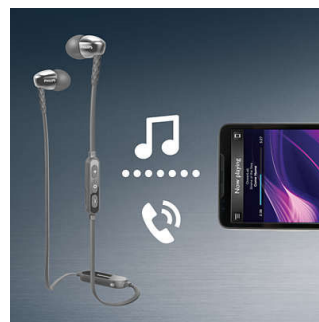

Siduge oma nutiseade Bluetoothi abil kõrvaklappidega ja nautige kristallselget muusikat ja telefonikõnesid ilma juhtmeteta. Lihtsasti kasutatav juhtpult võimaldab vahetada lugusid ja vastata kõnedele.