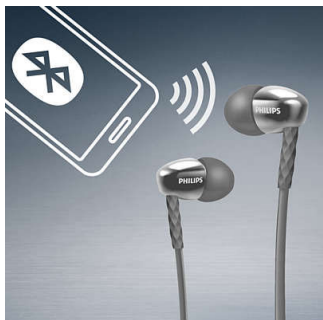

Philips
Juhtmeta Bluetooth®-
kõrvaklapid

8,6 mm draiverid/suletud tagaosa
Kõrvasisene

SHB5850BK

Rikkalik bass kõikjal

Suurepärane heli ning kindel sobivus juhtmevabalt

Kompaktsetel SHB5850 Bluetooth®-kõrvaklappidel on võimsad draiverid, mis tagavad juhtmevaba muusikanaudinguni kuni 7 tunniks.

Nautige kvaliteetset heli

- Tõhusad 8,6 mm elemendid tekitavad selget ja täpset heli
- Ovaalsed helikanalid tõkestavad välismüra

Loodud mugavaks pikaajaliseks kandmiseks

- Ideaalse sobivuse tagamiseks saate valida 3 paari kõrvaklappide vahel.
- Ergonoomilised ovaalse kujuga kõrvaklapid tõeliselt mugavaks kasutamiseks

Bluetooth-tehnoloogia

Siduge oma kõrvaklapid ükskõik millise Bluetooth-seadmega juhtmevabalt kristallselge muusika nautimiseks.

Valikus 3 paari kõrvaklappe

Kõrvaklappe on kolmes suurus - väiksed, keskmise ja suured - et need sobiksid just teile ja istuksid hästi.

Siduge oma nutiseade Bluetoothi abil kõrvaklappidega ja nautige kristallselget muusikat ja telefonikõnesid ilma juhtmeteta. Lihtsasti kasutatav juhtpult võimaldab vahetada lugusid ja vastata kõnedele.