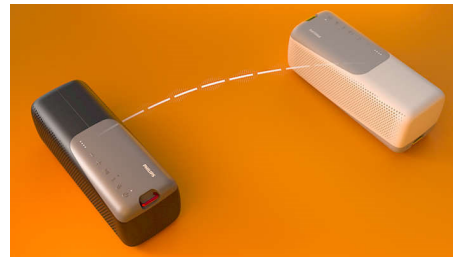

Philips
Trådløs højttaler

IP67 støv- og vandtæt

Stor lyd
Indbygget mikrofon til opkald
Op til 24 timers musik

TAS7807B

Spil højt! Stor lyd under alle forhold.

Spil de sange, der holder dig i gang! Du kan tage den store, kraftige lyd fra denne vandtætte højttaler med dig overalt. Er du i parken, eller fester, mens du slår lejr? Med 24 timers spilletid og en bærerem er du altid klar.

IP67 støv- og vandtæt

Fra stien til stranden til poolen – en IP67-klassificering sikrer, at denne højttaler kan tages med overalt. Den aftagelige rem gør den nem bære, og en Bluetooth-rækkevidde på op til 20 m betyder, at du ikke går glip af noget. Selv hvis din telefon er langt fra højttaleren.

Bluetooth-multipoint

Miks og match dine playlister til træning! Med Bluetooth Multipoint-tilslutning kan du tilslutte op til to smartenheder til denne højttaler samtidigt – og skiftes til at sætte gang i musikken. Hvis der kommer et opkald, giver den indbyggede mikrofon dig mulighed for at tage det uden at koble din telefon fra højttaleren.

Nem kontrol

Knapperne på højttalerens ydre etui giver dig mulighed for at betjene lydstyrke, musikafspilning, stereoparring og Bluetooth. Vil have din telefon til at afspille en bestemt sang? Tryk på afspil/pause-knappen, og hold den nede for at tale med stemmeassistenten.