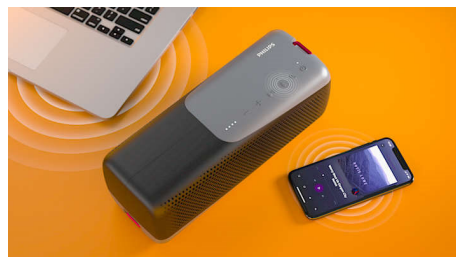

Bluetooth-multipoint

Miks og match dine playlister til træning! Med Bluetooth Multipoint-tilslutning kan du tilslutte op til to smartenheder til denne højttaler samtidigt – og skiftes til at sætte gang i musikken. Hvis der kommer et opkald, giver den indbyggede mikrofon dig mulighed for at tage det uden at koble din telefon fra højttaleren.