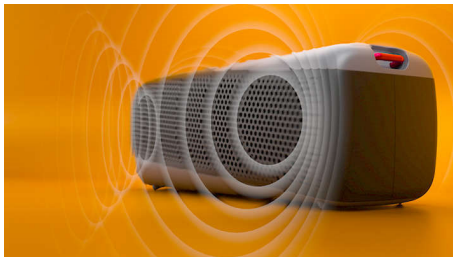

Philips
Trådløs højttaler

IP67 støv- og vandtæt

Stor lyd
Indbygget mikrofon til opkald
Op til 24 timers musik

TAS7807B

Spil højt! Stor lyd under alle forhold.

Spil de sange, der holder dig i gang! Du kan tage den store, kraftige lyd fra denne vandtætte højttaler med dig overalt. Er du i parken, eller fester, mens du slår lejr? Med 24 timers spilletid og en bærerem er du altid klar.

Spil højt!

- Stor lyd i en funky pakke
- 24 timers spilletid. Hold gang i festen
- IP67 støvtæt og vandtæt. Klar til at fyre den af*
- To 71 mm enheder og to 31 mm diskantenheder

Nyd nemheden

- Nem betjening for musik og mere
- Oplad dit udstyr. 5000 mAh powerbank
- Håndfrie opkald. Tryk-for-at-tale aktivering stemmeassistent
- Bluetooth-multipunkt. Tilslut flere enheder

Nyd friheden

- Aftagelig bærerem. Tag festen med overalt
- Mål: 280 x 104 x 104 mm
- Par for stereo. Fest mere

PHILIPS

Vigtigste nyheder

Stor lyd

Fra parker til campingpladser – tag den musik, du elsker, med dig overalt! To 70 mm basenheder og to diskantenhøjtalere giver dig stor, klar lyd, og denne højttaler ser også fantastisk ud. Vil du fyre den endnu mere af? Så par to højttalere for få et stereoanlæg, der virkelig sætter gang i festen.

IP67 støv- og vandtæt

Fra stien til stranden til poolen – en IP67-klassificering sikrer, at denne højttaler kan tages med overalt. Den aftagelige rem gør den nem bære, og en Bluetooth-rækkevidde på op til 20 m betyder, at du ikke går glip af noget. Selv hvis din telefon er langt fra højttaleren.