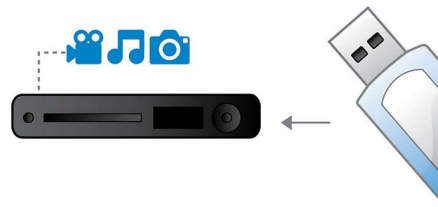

HDMI 1080p

Upscaling HDMI 1080p furnizează imagini de o claritate excepțională. Filmele la definiție standard pot fi urmărite acum la rezoluție cu adevărat de înaltă definiție - asigurând mai multe detalii și imagini mai realiste. Scanarea progresivă (reprezentată prin "p" în "1080p") elimină structura liniilor preponderentă pe ecranele televizorului, din nou asigurând permanent imagini clare. Pentru a încheia lista, HDMI realizează o conexiune digitală directă care poate transmite imagini video necomprimate, precum și semnal audio digital pe mai multe canale, fără conversii la analogic - oferind o calitate perfectă a imaginii și sunetului, fără zgomote.

Unitate ProReader

Unitatea ProReader vă permite să vă bucurați de filme și clipuri video fără probleme. Chiar și când discurile vechi sunt murdare și zgâriate,

puteți avea certitudinea că vor fi redade imediat de la început până la sfârșit - fără niciun semn că au fost deteriorate. Utilizând tehnologie de ultimă generație, unitatea ProReader Drive convertește semnalele analogice slabe în semnale digitale puternice, extrăgând informații care permit redarea fluidă a discurilor cu imperfecțiuni. Alături de abilitatea sa de a citi practic orice format video, unitatea ProReader Drive vă oferă certitudinea imbatabilă că orice disc introdus va fi redat cu siguranță.

DivX multimedia

Redă CD, (S)VCD, DVD, DVD+- R/RW, DivX, MP3, WMA, JPEG

Legătură media USB

Universal Serial Bus sau USB este un protocol standard care este utilizat în mod confortabil pentru a lega calculatoare, periferice și echipamente electrice ale consumatorului. Cu legătura media USB, este suficient să conectați dispozitivul USB, să selectați filmul, muzica sau fotografiile și să începeți să redați.