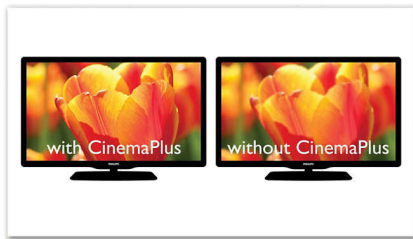

Repere

CinemaPlus

Desfățați-vă ochii cu imagini de o claritate excepțională, care rivalizează cu realitatea. Un algoritm inteligent, CinemaPlus acționează asupra fiecărui pixel din fiecare cadru, analizându-l înainte de optimizarea clarității și a stabilității culorii. Rezultatele sunt evidente - vedeți mai multe detalii, imaginile devin de o claritate excepțională și totul arată extrem de natural. Serile de filme nu vor mai fi niciodată la fel.

HDMI 1080p

Upscaling HDMI 1080p furnizează imagini de o claritate excepțională. Filmele la definiție standard pot fi urmărite acum la rezoluție cu adevărat de înaltă definiție - asigurând mai multe detalii și imagini mai realiste. Scanarea progresivă (reprezentată prin "p" în "1080p") elimină structura liniilor preponderentă pe ecranele televizorului, din nou asigurând permanent imagini clare. Pentru a încheia lista, HDMI realizează o conexiune digitală directă care poate transmite imagini video necomprimate, precum și semnal audio digital pe mai multe canale, fără conversii la analogic - oferind o calitate perfectă a imaginii și sunetului, fără zgomote.