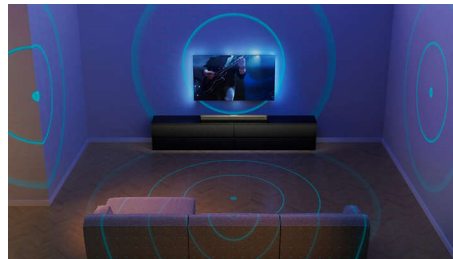

7.1.2-Kanäle. Max. 620 W

Speziell entwickelte Fidelio-Lautsprecher, einschließlich zwei nach oben gerichtete Lautsprecher, sorgen für einen raumfüllenden Klang. Der integrierte Subwoofer sorgt für ein noch besseres Klangerlebnis. Die Kanäle vorne links, vorne rechts und in der Mitte verfügen alle über Hochtöner und befinden sich zwischen zwei Mitteltöner-Woofern für kristallklare Dialoge, Stimmen und Surround Sound.

Raumkalibrierung

Egal, welche Form oder Größe Ihr Raum hat – Sie erhalten immer perfekten Fidelio-Sound. Schließen Sie einfach das mitgelieferte Mikrophon an und platzieren Sie es dort, wo Sie sitzen, um Fernsehen zu können. Die FB1 Soundbar misst, wie der Klang im Raum übertragen wird, und passt die Ausgangsleistung jedes Kanals intelligent an, um einen beeindruckenden Surround Sound zu gewährleisten.