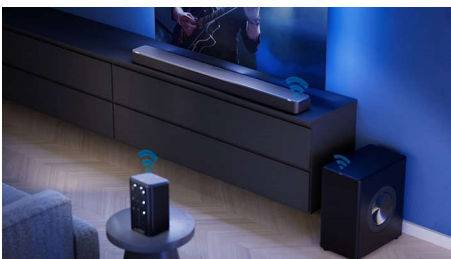

Philips Fidelio Wireless AV System

Mit dieser Play-Fi-kompatiblen Fidelio FB1 Soundbar können Sie Ihr perfektes Heimkino-

Klangerlebnis erstellen. Schließen Sie die Soundbar in Sekundenschnelle an einen externen Fidelio Subwoofer an, um den Sound von Filmen und Musik noch intensiver zu erleben. Fügen Sie für ein noch besseres Erlebnis gekoppelte kabellose Lautsprecher hinzu, um einen echten Surround Sound zu erhalten.