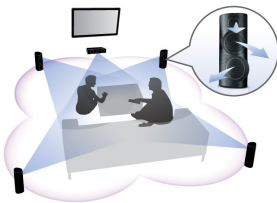

Enceintes tridirectionnelles

Les enceintes tridirectionnelles sont dotées de haut-parleurs orientés de façon à ce que le son ne soit pas projeté uniquement vers l'avant, mais également sur les côtés, élargissant ainsi la scène sonore pour que vous puissiez bénéficier d'un son Surround cinématographique plus immersif.