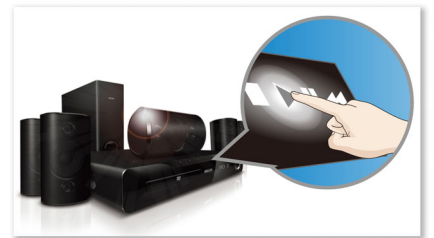

Finition laquée élégante

Finition laquée élégante avec touches tactiles uniques