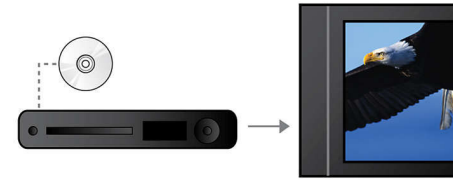

Her şeyi oynatır

Neredeyse istediğiniz her disk türünü oynatabilirsiniz; CD (S)VCD, DVD, DVD+R, DVD-R, DVD+RW veya DVD-RW. Tüm disklerinizi bir cihazda oynatmanın eşsiz esnekliğini ve rahatlığını yaşayın.