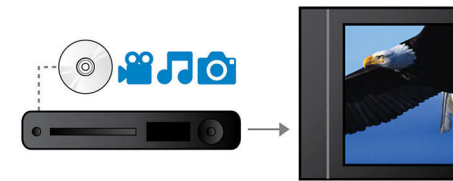

Her şeyi oynatır

Neredeyse istediğiniz tüm medya formatlarını oynatabilirsiniz - WMX, DivX, WMA, MP3

veya yüksek çözünürlüklü JPEG. Bunun eşsiz kolaylığını ve ortam dosyalarınızı TV ve ev sinema sisteminizde paylaşabilme lüksünü, oturma odanızın rahatlığında yaşayın.