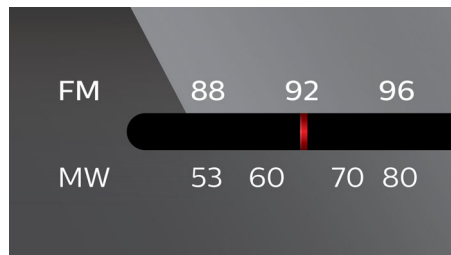

FM/MW tuner

FM/MW (AM) stereofónny tuner

Technické údaje

Prehrávanie zvuku

- Prehrávané médiá: CD, CD-R, CD-RW, MP3-CD
- Režimy prehrávania disku: rýchlo dopredu/dozadu, vyhľadávanie ďalšej/predchádz. skladby, opakovať/náhodne/program

Tuner/Prijem/Vysielanie

- Pásmo tunera: FM, MW
- Anténa: FM anténa

Zvuk

- Vylepšenie zvuku: Dynamické zvýraznenie basov
- Zvukový systém: stereofónny
- Ovlád. hlasitosti: otočné (analogové)
- Výstupný výkon: 2 x 1 W RMS

Reprodukory

- Počet vstavaných reproduktorov: 2
- Povrchová úprava mriežok reproduktorov: kov

Vybavenie a vlastnosti

- Typ vkladania: zvrchu
- Typ displeja: LCD displej

Pripojiteľnosť

- Funkcia MP3 Link: 3,5 mm stereo vstup

Príkon

- Typ batérie: Veľkosť C (LR14)
- Napätie batérie: 1,5 V
- Zdroj napájania: 220 - 240 V
- Počet batérií: 6

Príslušenstvo

- Káble/pripojenie: sieťový kábel
- Iné: Manuál používateľa
- Záruka: Záručný list

Rožmery

- Hmotnosť brutto: 2 kg
- Hĺbka balenia: 175 mm
- Výška balenia: 275 mm
- Šírka balenia: 320 mm
- Hmotnosť: 1,5 kg
- Hĺbka hlavnej jednotky: 243 mm
- Výška hlavnej jednotky: 146 mm
- Šírka hlavnej jednotky: 291 mm

Dátum vydania
2015-01-22

Verzia: 1.0.7

12 NC: 8670 000 40403
EAN: 87 12581 42900 3

© 2015 Koninklijke Philips N.V.
Všetky práva vyhradené.

Autor si vyhradzuje právo zmeny špecifikácií bez oznámenia. Ochranné známky sú majetkom Koninklijke Philips N.V. alebo ich príslušných vlastníkov.

www.philips.com