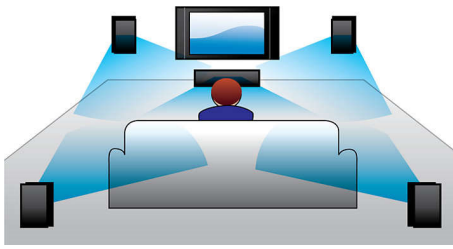

Основные особенности

Dolby Digital

Dolby Digital, один из ведущих стандартов многоканального звука в мире, задействует те же принципы, что и при естественной обработке звука человеческим ухом, поэтому вы слышите объемное звучание превосходного качества с реалистичными пространственными аллюзиями.

Общая мощность 2x25 Вт (RMS/50W)

Общая мощность 2x25 Вт (RMS/50W)