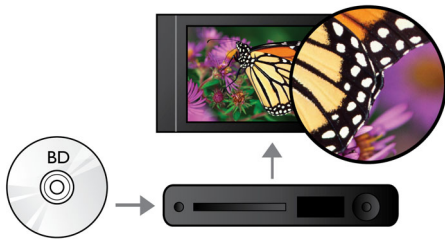

Philips 3000 series
Blu-ray-/DVD-soitin

DivX Plus HD

WiFi-valmius
BD-Live

BDP3300

Tuo Blu-ray-elokuvakokemus kotiisi

Tämän tyylikkään Philips BDP3300 Blu-ray -DVD-soittimen Blu-ray- ja DivX Plus -teräväpiirtotoisto tuovat elokuvien taian kotiisi. Nauti suosikkivideo- ja -musiikkitiedostoitasi suoraan USB Flash -asemista tai kannettavista kiintolevyistä USB 2.0 Media Link -liitännän kautta.

Näet enemmän

- DivX Plus HD Certified - DivX-teräväpiirtotoisto
- Täysi 1080p-teräväpiirtokuva Blu-ray-soittimella
- Katso YouTube-videoita ja Picasa-kuvia helposti

Kuulet enemmän

- Dolby Digital Plus autenttiseen äänentoistoon
- Dolby Digital DTS2.0 takaa äärimmäisen elokuvakokemuksen

PHILIPS

Kohokohdat

Blu-ray-soitin

Blu-ray-levyille voi tallentaa laadukasta tietoa sekä teräväpiirtokuvaa, jonka tarkkuus on 1920 x 1080. Näkymät ja yksityiskohdat todella heräävät eloon, liikkeet näyttävät sulavilta ja kuva on erinomaisen selkeä. Lisäksi Blu-ray mahdollistaa pakkaamattoman Surround-äänen käytön - ja uskomattoman elävän kuuntelukokemuksen. Blu-ray-levyjen suuri tallennuskapasiteetti mahdollistaa myös erilaisten vuorovaikutteisten toimintojen käyttämisen. Saumaton toistonaikainen navigointi ja muut kätevät toiminnot, kuten ponnahdusvalikot, nostavat kotiteatterin aivan uudelle tasolle.