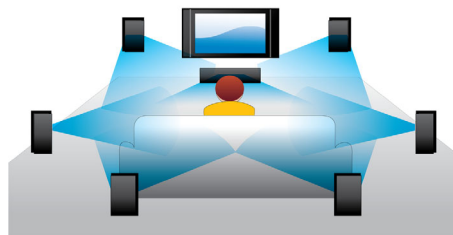

Dolby TrueHD

Dolby TrueHD tarjoaa upean äänen Blu-ray-levyiltä. Äänentoisto on käytännössä studiomasternauhan tasoa, joten kuulet taatusti äänet sellaisina kuin ne on tarkoitettu. Dolby TrueHD täydentää katsomis- ja kuuntelukokemuksesi.

Dolby Digital DTS2.0

Dolby Digital DTS2.0 takaa äärimmäisen elokuvakokemuksen