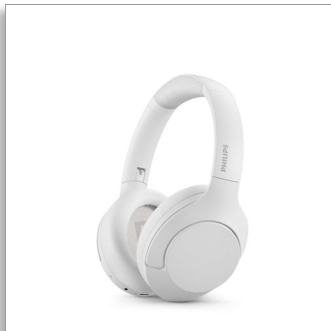

Philips
Draadloze hoofdtelefoon

Ruisonderdrukking Pro

Tot 60 uur afspeeltijd
Bluetooth multipoint
Aanraakbediening

TAH8506WT

Slanke stijl. Geweldig geluid.

Maak van een doorsnee dag een geweldige dag met deze strakke draadloze koptelefoon voor over het oor. Met het spannende geluid en de geavanceerde ruisonderdrukking kun je je in elke afspeellijst en podcast verliezen. Een gesprek voeren? De geluidskwaliteit tijdens het bellen is helder.

Geweldig geluid, stijlvolle look

- Slank ontwerp met Ruisonderdrukking Pro
- Helder geluid voor gesprekken
- Geweldig geluid uit drivers van 40 mm

Eenvoudige verbinding. Handig te gebruiken.

- Bluetooth multipoint. Sluit meerdere apparaten aan
- Aansluiten voor audio met hoge resolutie
- Tot 60 uur afspeeltijd*
- Aanraakbediening die u zelf kunt regelen. Schakel het aanraken in of uit

Geweldig geluid

Perfect afgestemde drivers van 40 mm zorgen voor veel details en bas, voor elk nummer of elke podcast. U kunt zelfs de meegeleverde kabel gebruiken om te genieten van de Hi-Res Audio-bestanden die beschikbaar zijn op uw favoriete streamingservice. Als u niet luistert, houdt de aantrekkelijke harde hoes uw hoofdtelefoon veilig.

Ontwerp/Design

- Kleur: Wit
- Draagstijl: Hoofdband
- Opvouwbaar ontwerp: Plat/naar binnen
- Materiaal op het oor: Synthetisch leer
- Oorpasvorm: Voor over het oor
- Type oorschelp:: Gesloten achterkant