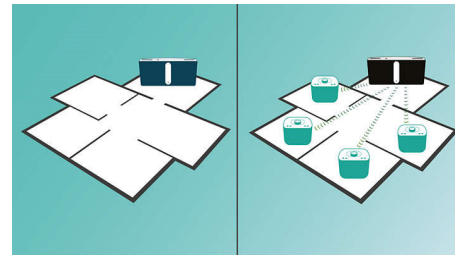

40 W максимална изходна мощност (RMS)

40 W максимална изходна мощност (RMS)

Управление на цифров звук

Управлението на цифров звук ви дава възможност да избирате измежду предварително зададени режими - Балансиран, Чист, Мощен, Топъл и Ясен, които управляват честотните ленти на звука за оптимизиране на определени музикални стилове. Всеки режим използва технология на графичен еквайзер за автоматично регулиране на баланса на звука и подчертаване на най-важните звукови честоти в избрания от вас стил музика. При всички случаи управлението на цифров звук ви позволява да извлечете максимума от вашата музика чрез фино регулиране на баланса на звука, за да съответства на типа музика, който слушате.

izzylink™

izzylink™ е безжична технология, която използва стандарта IEEE 802.11n, за да позволи свързването на няколко високоговорителя с цел създаване на безжична мрежа. Мрежата свързва до пет високоговорителя, без да има нужда от маршрутизатор, парола на Wi-Fi мрежа или някакво мобилно приложение за смарт устройство за настройка. Можете с лекота да добавяте izzy високоговорители към мрежата, за да се насладите на музика, която се възпроизвежда едновременно в различни стаи. Всеки високоговорител може да бъде превключван от режим за индивидуално използване на групов режим за музика в няколко стаи с едно докосване.

Едно докосване за настройка на izzylink™

Без маршрутизатор, без парола, без приложения, необходими за настройка. Просто натиснете продължително бутона "ГРУПИРАНЕ" на два високоговорителя, за да ги настроите за пръв път. Повторете, за да добавите трети, четвърти или пети високоговорител. Всяко продължително натискане на бутона "ГРУПИРАНЕ" добавя по един нов високоговорител. Слушането на музика в няколко стаи никога не е било по-лесно. Щом приключи, мрежата izzylink™ ще бъде запазена дори когато високоговорителят е изключен.