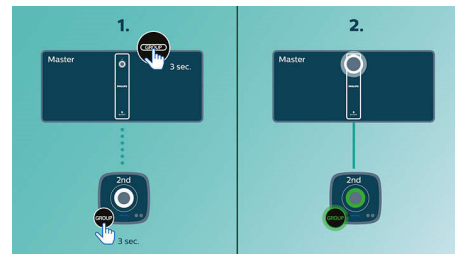

Едно докосване за настройка на izzylink™

Без маршрутизатор, без парола, без приложения, необходими за настройка. Просто натиснете продължително бутона "ГРУПИРАНЕ" на два високоговорителя, за да ги настроите за пръв път. Повторете, за да добавите трети, четвърти или пети високоговорител. Всяко продължително натискане на бутона "ГРУПИРАНЕ" добавя по един нов високоговорител. Слушането на музика в няколко стаи никога не е било по-лесно. Щом приключи, мрежата izzylink™ ще бъде запазена дори когато високоговорителят е изключен.