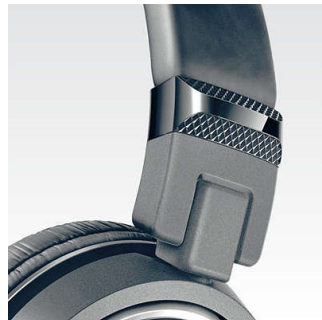

可调节的耳罩、头带

可调节的耳罩和头带, 始终舒适贴合头形, 您甚至感觉不到这些耳罩的存在。