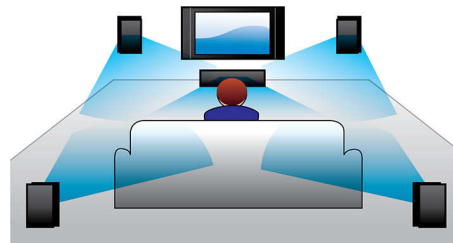

Dolby Digital

Dolby Digital, один из ведущих стандартов многоканального звука в мире, задействует те же принципы, что и при естественной обработке звука человеческим ухом, поэтому вы слышите объемное звучание превосходного качества с реалистичными пространственными аллюзиями.

2x5 Вт RMS/2x10 Вт музыкальная мощность

2x5 Вт RMS/2x10 Вт музыкальная мощность/400 Вт PMPO