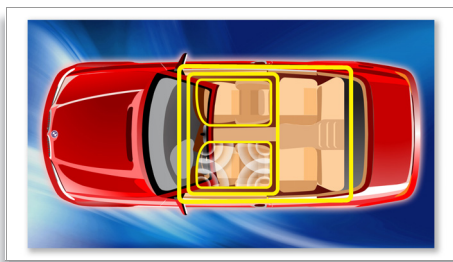

Music Zone

Philips 的創新 Music Zone 技術讓駕駛者及乘客享受充滿鮮明空間效果的聲音，就像演奏者本身想表達的一樣。用戶可簡單地將聆聽音樂區域設定為駕駛者或乘客，以取得車內最佳的聲音焦點。專用的區域控制按鈕提供三個預設位置 - 左、右及前（與及全部）- 讓您能簡單而自由地選擇最能配合您的聆聽需求，不論您是一個人還是跟乘客一起。

USB Direct 與 SDHC 卡插槽

憑藉其全面的檔案傳送能力，您可以透過內置 USB Direct 和 SDHC 卡插槽輕鬆存取更多音樂、影片和照片，享受其帶來的方便與樂趣。