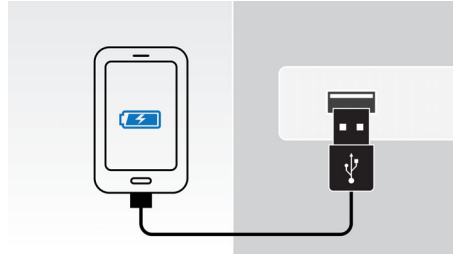

Konektor USB pre druhé zariadenie

Súčasťou reproduktora je aj praktický port USB, pomocou ktorého môžete nabíjať druhé mobilné zariadenie, aj kým je v doku pripojený iPod/iPhone.