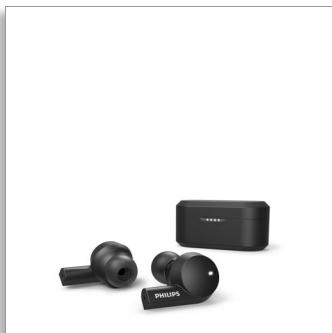

Philips 5000 series
Écouteurs-boutons
véritablement sans fil

Transducteurs 8 mm / fermés à
l'arrière

Suppression active du bruit
Noir
Bluetooth®

TAT5505BK

Votre son. Votre style.

Pour faire jouer de la musique ou effectuer des appels, ces écouteurs-boutons véritablement sans fil savent performer. La suppression active du bruit élimine le bruit de fond, et vous pouvez personnaliser le son grâce à l'application Philips Headphones. Enlevez un écouteur pour interrompre la musique.

Le son que vous voulez

- Puissants transducteurs au néodyme de 8 mm. Graves percutants, son clair
- Étui de chargement. Jusqu'à 20 heures d'écoute
- Mode de son ambiant. Laissez passer le bruit environnant quand vous en avez besoin
- Tube acoustique ovale. Embouts en silicone

PHILIPS

Écouteurs-boutons véritablement sans fil
Transducteurs 8 mm / fermés à l'arrière Suppression active du bruit, Noir, Bluetooth®

TAT5505BK/00

Points forts

Conception élégante

En plus d'avoir fière allure, ces écouteurs-boutons véritablement sans fil vous permettent de mieux entendre vos pistes favorites lorsque vous êtes sur la route. La technologie hybride de suppression active du bruit réduit le bruit externe pour que rien ne vous empêche d'écouter votre musique. Le mode de son ambiant vous permet de laisser passer le bruit environnant.

Tube acoustique ovale

Le tube acoustique ovale tient solidement dans votre oreille et optimise l'isolation passive du

bruit. Choisissez parmi des embouts en silicone de petite, moyenne ou grande taille pour un confort assuré.