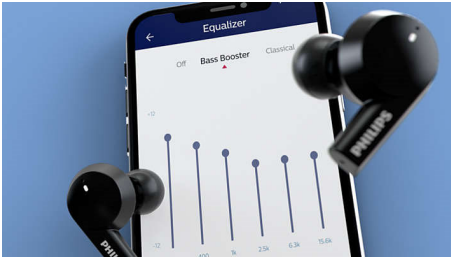

PHILIPS

Écouteurs-boutons véritablement sans fil
Transducteurs 8 mm / fermés à l'arrière Suppression active du bruit, Noir, Bluetooth®

TAT5505BK/00

Points forts

Conception élégante

En plus d'avoir fière allure, ces écouteurs-boutons véritablement sans fil vous permettent de mieux entendre vos pistes favorites lorsque vous êtes sur la route. La technologie hybride de suppression active du bruit réduit le bruit externe pour que rien ne vous empêche d'écouter votre musique. Le mode de son ambiant vous permet de laisser passer le bruit environnant.

Application Philips Headphones

Rehaussez les graves. Atténuez les aigus. L'application Philips Headphones vous permet d'être maître de la musique que vous écoutez. Réglez les niveaux vous-même ou choisissez parmi des styles de son prédéfinis. Vous pouvez également basculer entre les modes prédéfinis de suppression active du bruit par simple pression.