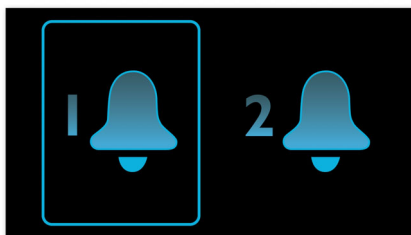

Značilnosti

Dvojni alarm

Philipsov avdio sistem ima dva časa alarma. Prvega nastavite, da zbudi vas, drugega pa za bujenje partnerja.