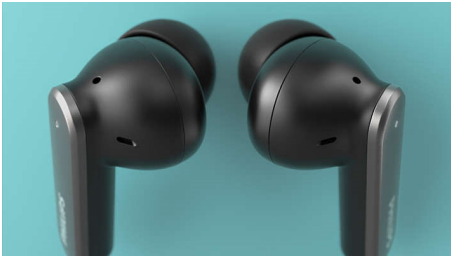

2x2 μικρόφωνα για κλήσεις με καθαρό ήχο

Αυτά τα ακουστικά διαθέτουν έναν αλγόριθμο ακύρωσης θορύβου διπλού μικροφώνου, για να σας προσφέρουν απόλυτα καθαρές κλήσεις. Δύο μικρόφωνα που σχηματίζουν δέσμη σε κάθε στοιχείο μειώνουν τον θόρυβο του περιβάλλοντος,

ώστε να μπορείτε να ακούτε καθαρά τον συνομιλητή σας. Απολαύστε πεντακάθαρη επικοινωνία κάθε φορά!