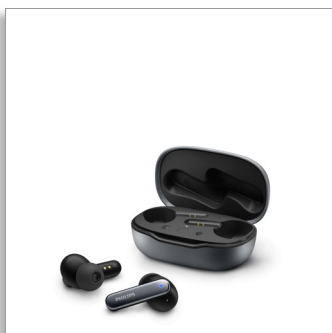

Philips  
Ασύρματα ακουστικά  
True  
Υβριδική ενεργή ακύρωση  
θορύβου  
2x2 μικρόφωνα για καθαρές  
κλήσεις  
Θήκη φόρτισης σε μέγεθος  
τσέπης  
Αδιαβροχότητα IPX4

## Για να μην χάνετε ποτέ το ρυθμό.

Αυτά τα ασύρματα ακουστικά True με οδηγούς 10 χιλ. και υβριδική ενεργή ακύρωση θορύβου σας επιτρέπουν να ακούτε τον ήχο όπως πρέπει. Έχουν ειδικό σχήμα, προστασία IPX4 από πισιλίσματα και εφίδρωση και θήκη φόρτισης σε μέγεθος τσέπης για χρόνο αναπαραγωγής διάρκειας 24 ωρών.