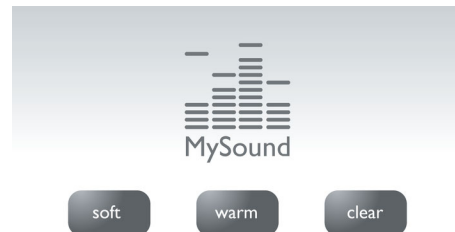

MySound (Minu heli) profiilid

Helitaju on subjektiivne ja igaühel on oma individuaalne kuulamiseelustus. MySound muudab iga vestluse taas isikupäraseks ning võimaldab teil valida sellise heliprofiili, mis sobib teie helieelistustega kõige paremini: selge – muudab häälekõla väga teravaks ja selgeks; pehme – muudab häälekõla sõbralikumaks ja pehmemaks; soe – muudab häälekõla lahkeks ja soojaks.