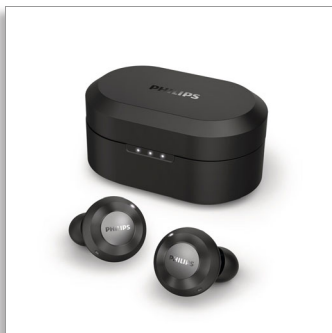

Philips
True wireless in-ear-
hörlurar

13 mm högtalarelement/sluten
baksida

Bluetooth®
Svart

TAT8505BK

Älska det du hör. Älska hur de ser ut

Låt dig uppslukas av rikt, detaljerat ljud eller lyssna på världen omkring dig. De här raffinerade äkta trådlösa hörlurarna har aktiv brusreducering och medvetenhetsläge för att styra vad du hör. Den sofistikerade cirkulära designen har attityd.

Älska det du hör

- Detaljerat, expansivt ljud med fyllig och kraftfull bas
- Perfekt justerat 13 mm neodymelement
- Förfinad geometrisk design. Bekväm in-ear-passform
- Dubbla mikrofoner för kristallklara samtal. Monoläge

Redo för din dag. Eller natt

- Laddningsfodral. Få upp till 24 timmars speltid
- Stabil anslutning. Integrerade kontroller för öronsnäckor
- Integrerad med Google Assistant
- Stänk- och svettåliga till IPX4