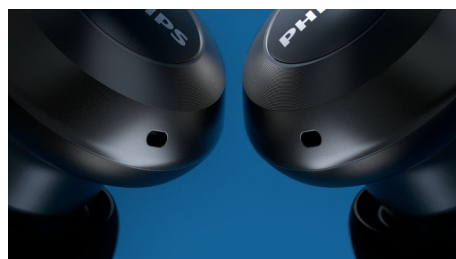

Monoläge

Två mikrofoner i varje öronsnäcka fokuserar på ljudet av din röst och minskar dramatiskt bruset omkring dig. Om du är på en tyst plats och inte behöver stänga ute brus medan du pratar kan du använda en av hörlurarna för att prata i monoläge.

Philips Headphones-app

Förstärk basen. Tona ned diskanten. Med Philips Headphones-appen får du kontroll över musiken du lyssnar på. Justera nivåerna själv eller välj bland förinställda ljudstilar. Du kan

TAT8505BK/00

även växla mellan förinställda ANC-lägen med en enda tryckning.