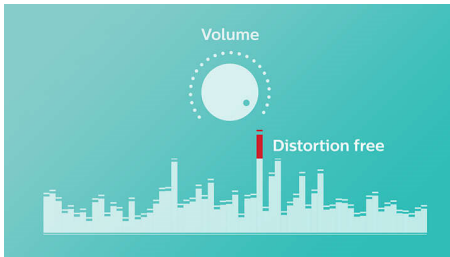

PHILIPS

Kenmerken

Anti-clipping-functie_BT55

Met de anti-clipping-functie kunt u muziek luider afspelen zonder dat de hoge kwaliteit verloren gaat, zelfs wanneer de batterij bijna leeg is. De functie is compatibel met verschillende ingangssignalen van 300 mV tot 1000 mV en beschermt uw luidsprekers tegen schade door vervorming. Met deze ingebouwde functie wordt het muzieksignaal gecontroleerd wanneer het door de versterker gaat en worden pieken binnen het bereik gehouden, zodat audiovervorming door clipping wordt voorkomen zonder het volume te beïnvloeden. Hoe leger de batterij, hoe