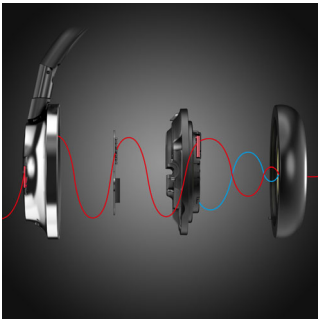

Audio ad alta fedeltà senza compromessi

- L'audio ad alta risoluzione riproduce la musica nella forma più pura
- Driver ottimizzati al neodimio ad alta definizione da 40 mm, per audio ad elevata fedeltà
- Camera acustica autonoma per la massima precisione

Cancellazione del rumore superiore

Fidelio NC-1 utilizza la tecnologia di cancellazione del rumore "FeedForward" e "FeedBackward", ossia con 4 microfoni integrati dentro e fuori i canali auricolari per catturare il rumore e consentirne l'elaborazione avanzata. Il sistema ANC "FeedForward" (microfono fuori dal canale auricolare) copre un'ampia banda di frequenze, mentre l'ANC "FeedBackward" (microfono

all'interno del canale auricolare) offre una cancellazione del rumore ottimizzata. Questa combinazione assicura la cancellazione su una gamma ampia di frequenze, per apprezzare la musica in qualsiasi contesto.

Driver ad alta definizione da 40 mm

Ogni driver dell'altoparlante è attentamente selezionato, sintonizzato e testato individualmente prima di essere accoppiato per garantire un audio perfettamente bilanciato e naturale. I driver da 40 mm utilizzano magneti al neodimio ad alta potenza per garantire un audio ad alta definizione realistico in un'ampia gamma dinamica, fino ai minimi dettagli.