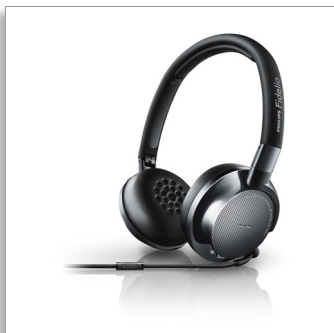

Philips
Cuffie Noise Cancelling

Audio ad alta risoluzione
Design avvolgente sull'orecchio
Cuscinetti deluxe in schiuma
memory
Compatte e pieghevoli

NC1

Solo audio di prima qualità

Scopri un sistema di cancellazione del rumore superiore con Fidelio NC1. Sentirai solo un audio ad alta fedeltà senza compromessi e senza rumori. Grazie alla possibilità di piegare le cuffie e al comfort di ascolto prolungato, sono le compagne migliori per lunghi viaggi o per i tuoi spostamenti quotidiani.

Audio ad alta fedeltà senza compromessi

- L'audio ad alta risoluzione riproduce la musica nella forma più pura
- Driver ottimizzati al neodimio ad alta definizione da 40 mm, per audio ad elevata fedeltà
- Camera acustica autonoma per la massima precisione