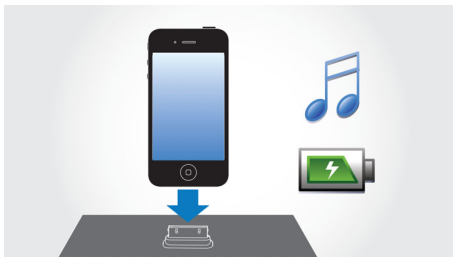

可播放 iPod/iPhone 音乐并为其充电

一边为 iPod/iPhone 充电，一边欣赏您喜爱的 MP3 音乐！您可通过该设备将您的便携

式设备直接连接到基座式娱乐系统，从而以卓越的音质聆听最爱音乐。它还能在 iPod/iPhone 的播放过程中为其充电，因此您可以尽情欣赏音乐，而不必担心便携式播放器的电池电量耗尽。插接便携式设备时，基座式娱乐系统会自动为其充电。