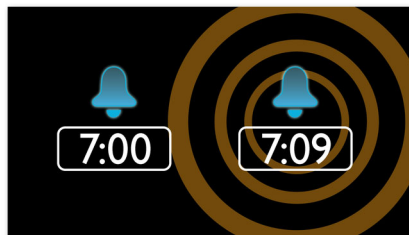

Opakovaný budík

Aby ste nezaspali, rádiobudík Philips má funkciu odloženia budenia. V prípade, že sa spustí budík a vy si chcete ešte chvíľu pospať, jednoducho raz stlačíte tlačidlo opakovaného budenia a znova zaspíte. O deväť minút znova zaznie budík. Môžete pokračovať a každých deväť minút znova stláčať tlačidlo opakovaného budíka, až kým budík úplne nevyprúte.