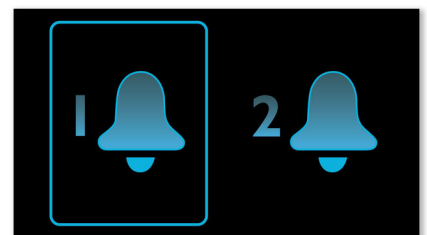

Jednoduché nastavenie budíka/času

Jednoduché nastavenie budíka/času

Dvojitý budík

Audio systém Philips je vybavený dvoma časmi budenia. Jeden čas nastavte na budenie pre seba, druhý na zobudenie vášho partnera.