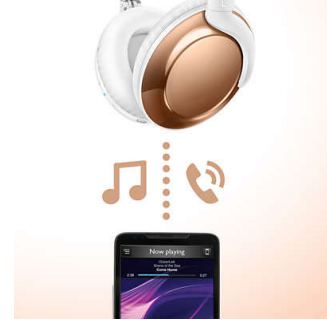

Design épuré

- Finition métallique raffinée
- Design pliable à plat et compact pour faciliter le transport
- Télécommande pour les appels en mains libres et la musique

Son cristallin

- Haut-parleurs puissants de 32 mm pour un son clair
- Design circum-aural pour isoler des bruits extérieurs

Micro et prise d'appel

La télécommande facile à utiliser vous permet de lancer la lecture de pistes et de les mettre en pause, ainsi que de répondre à des appels téléphoniques d'une simple pression sur un bouton.