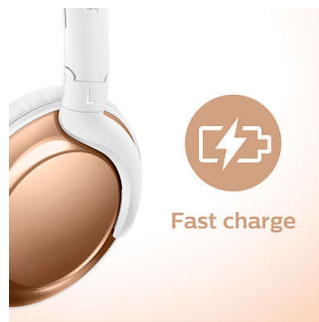

Charge rapide

La technologie de charge rapide redonne rapidement de l'énergie lorsque la batterie est faible. Une charge de seulement cinq minutes vous offre une heure d'autonomie.