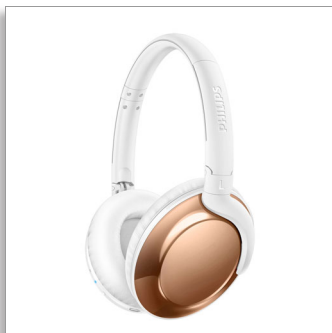

Philips
Casque Bluetooth® sans fil

HP 32 mm/concep. arrière
fermée

Circum-aural
Coussinets confortables
Pliage à plat

SHB4805RG

Poids plume. Son XXL.

Poids plume. Son XXL.

Découvrez la liberté d'un casque poids plume sans câbles gênants. Le casque sans fil Philips Flite Everlite associe style et simplicité au quotidien. Compact et ultra-léger, avec un son impeccable, tous les jours.

Un réel confort

- Design ultra-fin et très léger
- Coussinets inclinés pour un confort longue durée
- Compatible Bluetooth® 4.1 + HSP/HFP/A2DP/AVRCP
- Technologie de charge rapide en cinq minutes
- Batterie rechargeable offrant jusqu'à 12 heures d'autonomie

Design épuré

- Finition métallique raffinée
- Design pliable à plat et compact pour faciliter le transport
- Télécommande pour les appels en mains libres et la musique

Son cristallin

- Haut-parleurs puissants de 32 mm pour un son clair
- Design circum-aural pour isoler des bruits extérieurs

Le design fin de l'arceau et les coques métallisées de forme ovale créent une forme douce.

Coques

Design circum-aural pour isoler des bruits extérieurs

Caractéristiques

Son

- Système acoustique: Fermé
- Réponse en fréquences: 9 - 22 000 Hz
- Diamètre du haut-parleur: 32 mm
- Diaphragme: PET
- Impédance: 32 ohms
- Type d'aimant: Néodyme
- Puissance d'entrée maximale: 40 mW
- Sensibilité: 103 dB