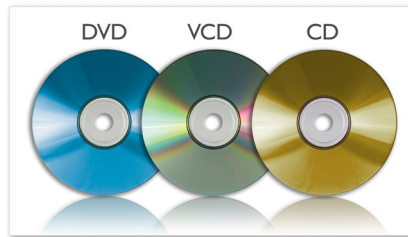

DVD, DVD+/-RW, (S)VCD, CD

De draagbare DVD-speler van Philips is compatibel met de meeste verkrijgbare DVD- en CD-discs. DVD, DVD+/-R, DVD+/-RW, (S)VCD en CD kunnen allemaal op de DVD-speler worden afgespeeld. DVD+/-R is een

korte benaming voor een DVD-station dat beide gangbare opneembare DVD-formaten ondersteunt. DVD+/-RW ondersteunt beide gangbare herschrijfbaar discstypen.

DivX-gecertificeerd

Met DivX®-ondersteuning kunt u DivX-gecodeerde video's en films van internet bekijken, waaronder aangeschafte Hollywood-films. Het DivX-mediaformaat is een op MPEG-4 gebaseerde videocompressietechnologie waarmee u grote bestanden, zoals films, trailers en muziekvideo's, kunt opslaan op media als CD-R/RW en opneembare DVD's, USB-apparaten en andere geheugenkaarten en afspelen op uw DivX Certified® Philips-apparaat.

Hervatten na stroomonderbreking

Wanneer u het apparaat uitschakelt of wanneer dit door een stroomonderbreking gebeurt, onthoudt de DVD-videospeler op welk punt het afspelen is gestopt. Wanneer u vervolgens dezelfde schijf weer in het apparaat plaatst (dus niet een andere schijf), wordt het afspelen hervat op het punt waar u was gebleven. Handig, toch?