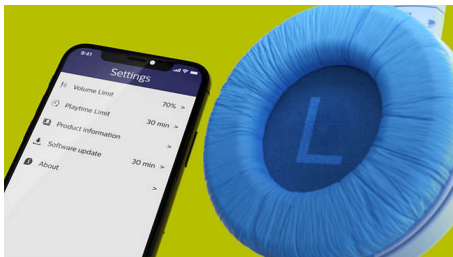

Forældrekontrol

Disse hovedtelefoner er specielt designet til at beskytte unge ører og har 32 mm enheder, der er begrænset til 85 dB. Forældre kan også indstille maksimale grænser for lydstyrke og

afspilningstid i Philips Headphones-appen. Du kan slappe af, mens de har det sjovt.

Ørepuder med lys

Ørepuderne har LED-indikatorer, der lyser for at skabe en ekstra funky stil. Man kan vælge mellem fire slags: rødt, grønt eller blåt lys - eller en blanding af alle tre! Du skal blot trykke på knappen på ørepuderne for at skifte mellem farverne.