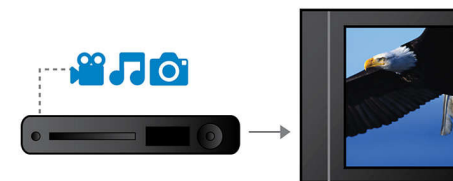

High-Speed-USB 2.0-Verbindung

Der universelle serielle Bus, kurz USB genannt, ist ein Standardprotokoll für den problemlosen Anschluss von PCs, Peripheriegeräten und Unterhaltungselektronik. High-Speed USB-Geräte haben eine Datenübertragungsrate von bis zu 480 Mbit/s, im Gegensatz zu den 12 Mbit/s des ursprünglichen USB-Standards. Mit der High-Speed USB 2.0-Verbindung müssen Sie lediglich Ihr USB-Gerät anschließen, den Film, den Musiktitel oder das Foto auswählen und die Wiedergabe starten.

Fortschrittlicher Class D Amplifier

Fortschrittlicher Class D Amplifier für kompakten, kraftvollen Sound

EasyLink

Mit EasyLink können Sie mehrere Geräte, wie z. B. DVD-Player, Blu-ray-Player, Soundbar-Lautsprecher, Home Entertainment-Systeme und Fernseher, über eine einzige Fernbedienung steuern. Verwendet wird hierzu das Branchenstandardprotokoll HDMI CEC, das über das HDMI-Kabel die gemeinsame Nutzung von Funktionen zwischen den Geräten ermöglicht. Mit nur einem Tastendruck können Sie alle angeschlossenen HDMI CEC-kompatiblen Geräte gleichzeitig steuern. Funktionen wie Standby und Wiedergabe können nun mit hohem Bedienkomfort ausgeführt werden.

Alle Formate

Geben Sie praktisch jedes gewünschte Medienformat wieder, ob WMV, DivX, MP3

oder JPEG. Erleben Sie den unschlagbaren Komfort der hohen Wiedergabekompatibilität und den Luxus der Wiedergabe von Mediendateien auf Ihrem Fernseher oder Home Entertainment-System – ganz bequem in Ihrem Wohnzimmer.