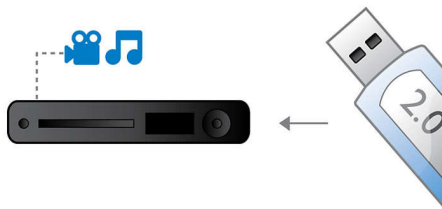

- High-Speed-USB 2.0 zur Wiedergabe von Videos/Musik von USB-Flashlaufwerken

PHILIPS

Besonderheiten

HDMI 1080p

HDMI 1080p Upscaling liefert kristallklare Bilder. Filme in Standardauflösung können Sie jetzt in wirklichkeitsgetreuer High Definition-Auflösung genießen – mit besserem Detailkontrast und wirklichkeitsgetreueren Bildern. Progressive Scan (durch das "p" in "1080p" gekennzeichnet) eliminiert die auf Fernsehbildschirmen vorherrschende Zeilenstruktur, wodurch ebenfalls makellos scharfe Bilder erzeugt werden. Außerdem können über HDMI unkomprimierte digitale HD-Videosignale und digitale Mehrkanal-Audiosignale direkt und digital übertragen werden. Weil keine Umwandlung auf Analogsignale mehr erforderlich ist, liefert HDMI perfekte Bild- und Tonqualität ohne jedes Rauschen.

High-Speed-USB 2.0-Verbindung

Der universelle serielle Bus, kurz USB genannt, ist ein Standardprotokoll für den problemlosen Anschluss von PCs, Peripheriegeräten und Unterhaltungselektronik. High-Speed USB-Geräte haben eine Datenübertragungsrate von bis zu 480 Mbit/s, im Gegensatz zu den 12 Mbit/s des ursprünglichen USB-Standards. Mit der High-Speed USB 2.0-Verbindung müssen Sie lediglich Ihr USB-Gerät anschließen, den Film, den Musiktitel oder das Foto auswählen und die Wiedergabe starten.