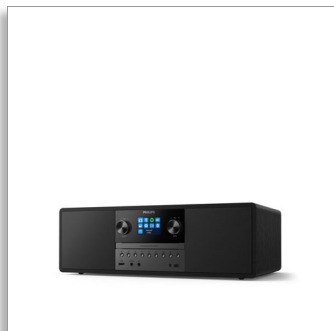

Philips Hudební mikrosystém

Internetové rádio, DAB+
Bluetooth, Spotify Connect
USB, MP3-CD
50 W

TAM6805

Vše v jednom

S internetovým rádiem, službou Spotify Connect, rozhraním Bluetooth a přehrávačem disků CD dokáže tento kompaktní všestranný mikrosystém přehrát vše. Prostřednictvím rozhraní USB nebo zvukového vstupu zároveň umožňuje připojení dalších zdrojů. Vychutnejte si bohatší zvuk ze systému, který se hodí do téměř jakékoli místnosti.

Bohatý zvuk pro vaši hudbu

- 2x 3" širokopásmové reproduktory. Maximální výstupní výkon 50 W
- Reprosoustava s integrovanou konstrukcí bass reflex
- Kompaktní mikrosystém vše v jednom
- Digitální nastavení zvuku. Vyberte přednastavený styl zvuku

Nechte místnost naplnit melodií

- Napájení ze sítě. Dálkový ovladač
- Jako doma u vás doma
- Rozměry hlavní jednotky: 420 x 262 x 140 mm

Více toho, co milovat

- Všechna vaše hudba, podcasty a další
- Spotify Connect. Bluetooth. Vstup audio. Přehrávač CD
- Internetové rádio. Rádio DAB+ FM
- Port USB. Připojte starší zdroj nebo nabijte mobilní zařízení
- Klasické styly. Moderní funkce

Bohatý zvuk pro vaši hudbu

Dva reproduktory jsou zabudovány přímo do skříně tohoto mikrosystému „vše v jednom“. Z reproduktorů s plným rozsahem a portů funkce bass-reflex získáte čistý zvuk a dobré basy. Maximální výkon 50 W je ideální pro kuchyně, kanceláře a menší obytné prostory.