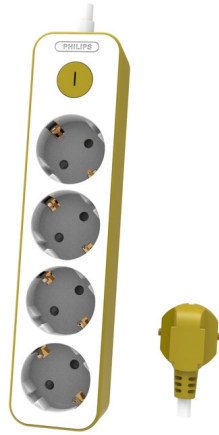

Philips
Πολυπλασιαστής
ρεύματος

4 θέσεις

Καλώδιο τροφοδοσίας 1,5 μ.
κεντρικός διακόπτης
Κίτρινο

CHP2145Y

Ασφαλής τροφοδοσία των ηλεκτρονικών σας συσκευών

Διαθέτει 4 γειωμένες υποδοχές σούκο, καλώδιο ρεύματος 1,5 μ. και κεντρικό διακόπτη on/off.

Ενσωματωμένη πρακτικότητα

- 4 θέσεις
- Κεντρικός διακόπτης on/off
- Καλώδιο τροφοδοσίας 1,5M
- Ένδειξη LED λειτουργίας

Προστασία ασφαλείας

- Διπολικός διακόπτης
- Αυτόματο κλείστρο ασφαλείας

PHILIPS

Προδιαγραφές

Διαστάσεις προϊόντος

- Μήκος καλωδίου: 150 εκ.

Διαστάσεις συσκευασίας

- Διαστάσεις συσκευασίας (Π x Υ x Β):
5,1 x 32,5 x 4 εκ.
- Καθαρό βάρος: 0,31 κ.
- Μικτό βάρος: 0,33 κ.
- Καθαρό απόβαρο: 0,02 κ.
- EAN: 48 95229 13200 9
- Αριθμός συμπεριλαμβανόμενων προϊόντων: 1

Χαρακτηριστικά

4 θέσεις

Μετατρέψτε μία πρίζα σε τέσσερις. Έτσι μπορείτε να συνδέσετε πολλές συσκευές σε μία μόνο πρίζα AC.

Κεντρικός διακόπτης on/off

Αυτός ο κεντρικός διακόπτης ελέγχει όλες τις θέσεις τροφοδοσίας στην υποδοχή επέκτασης.