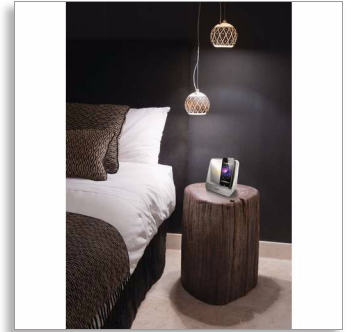

Philips
Klokradio met alarm, voor
iPod/iPhone

met Lightning-aansluiting
voor iPod/iPhone
FM, tweevoudig alarm
4 W

AJ5305D

Wakker worden met geweldig geluid uit uw iPod/iPhone

Begin de dag goed met de Philips-klokradio en -docking station. Dankzij de gratis Philips-app wordt u prettiger wakker en kunt u radio luisteren, terwijl het uitgangsvermogen van 4 W RMS van de set voor een krachtig, helder geluid zorgt. Dock gewoon uw iPod of iPhone, zelfs als deze nog in het hoesje zit.

Verrijk uw luisterervaring

- Totaal uitgangsvermogen van 4 W RMS
- Digitale FM-tuning van voorkeurzenders
- Snel opladen en muziek afspelen via de Lightning-aansluiting

Gebruiksvriendelijk

- Gratis HomeStudio-app voor aangenaam wakker worden en heerlijk muziek luisteren
- Instelbare helderheid van het scherm voor extra comfort
- Automatische tijdsynchronisatie via iPod/iPhone-dock met Lightning-aansluiting
- Audio-ingang voor het afspelen van draagbare muziekapparaten

Begin de dag op uw manier

- Word wakker met de radio of met iPod/iPhone-muziek via de Lightning-aansluiting
- Tweevoudig alarm om u en uw partner op verschillende tijden te wekken
- Op een prettige manier wakker worden met Gentle Wake
- Sleptimer zodat u gemakkelijk in slaap valt met uw favoriete muziek